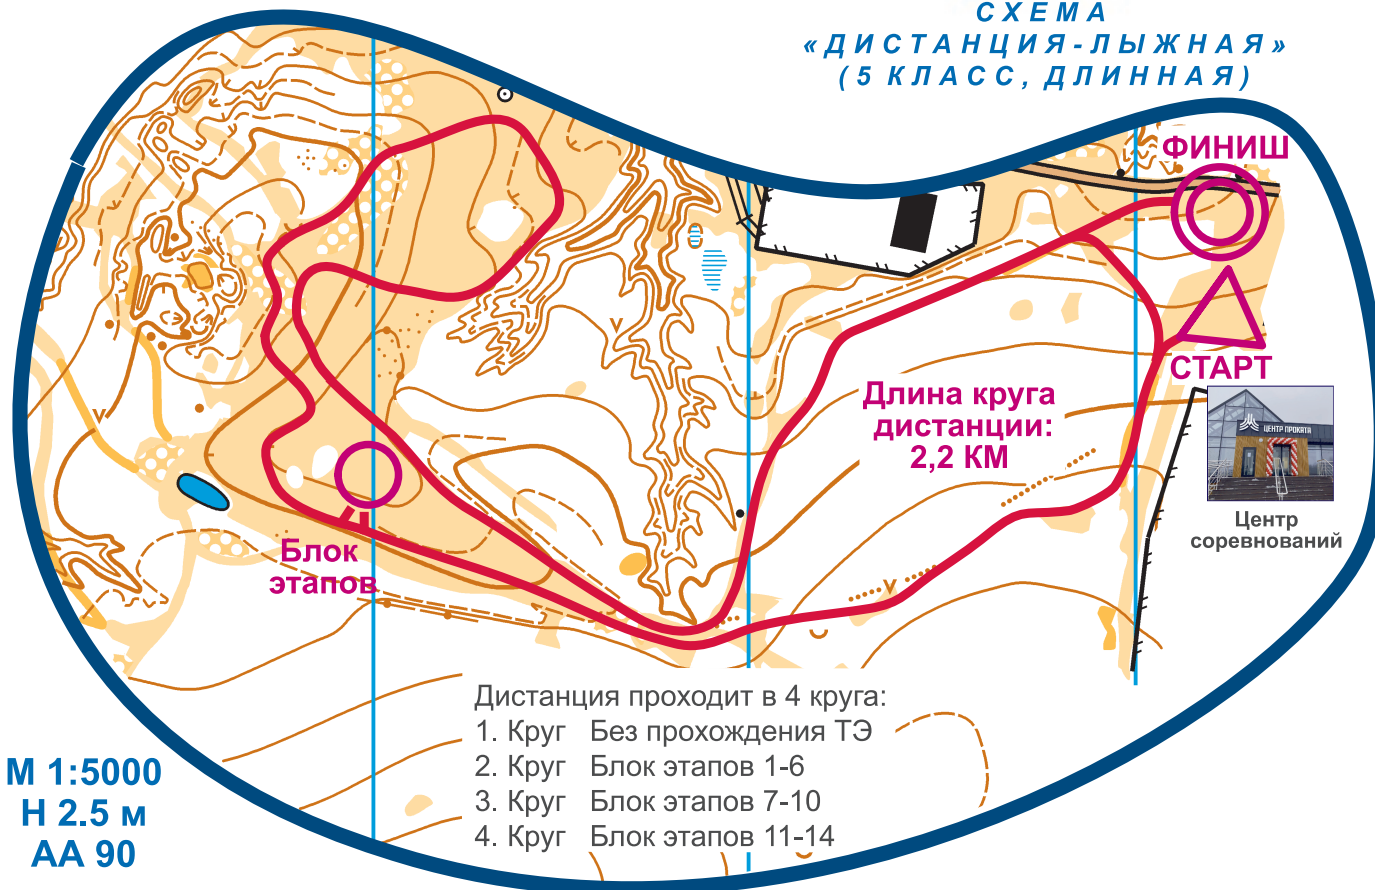

ВСЕРОССИЙСКИЕ СОРЕВНОВАНИЯ ПО СПОРТИВНОМУ ТУРИЗМУ НА ЛЫЖНЫХ ДИСТАНЦИЯХ МЕЖРЕГИОНАЛЬНЫЕ СОРЕВНОВАНИЯ ПО СПОРТИВНОМУ ТУРИЗМУ НА ЛЫЖНЫХ ДИСТАНЦИЯХ

26-28 ЯНВАРЯ 2024
Г. МОСКВА, БУТОВСКИЙ ЛЕСОПАРК

ВЕЧЕРНЯЯ ГОНКА
26 ЯНВАРЯ 2023
17:00

СХЕМА
«ДИСТАНЦИЯ-ЛЫЖНАЯ»
(5 КЛАСС, ДЛИННАЯ)

5 класс	8,8 km	h 140 m
▷	Старт дистанции	
▷ — — —	2860 m	— — — → ○
	Круг + участок до Блока этапов	
1	Блок этапов 1-6. Подъём по перилам – Навесная перепр. – Подъём по перилам – Спуск по перилам – Навесная переправа – Навесная перепр.	
○ — — —	2200 m	— — — → ○
	Круг (от блока этапов до блока этапов)	
2	Блок этапов 7-10. Навесная перепр. – Навесная перепр. – Навесная перепр. – Навесная переправа	
○ — — —	2200 m	— — — → ○
	Круг (от блока этапов до блока этапов)	
3	Блок этапов 11-14. Навесная переправа – Спуск по перилам – Навесная переправа – Навесная перепр.	
○ — — —	1540 m	— — — → ⊙
	Участок от блока этапов до финиша	

РАЗМИНКА возможна по всем лыжным трассам ПОЛЯНЫ БУТОВО до 16:40.