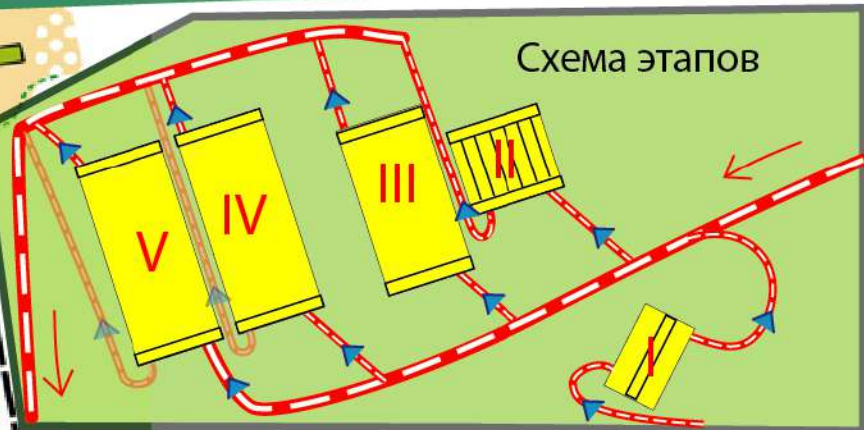

# Схема дистанции

дистанция - пешеходная - связка 3 класс

г. Пенза, СОЛ «Меридиан»  
3-8 августа 2024 г.

	Старт
	440 м
	Этап 1 Переправа методом «Вертикальный маятник»
	30 м
	Этапы 2-3 Переправа по бревну методом «горизонтальный маятник» – Переправа по бревну
	670 м
	Этапы 4-6 Навесная переправа – Спуск по перилам – Переправа методом «Вертикальный маятник»
	670 м
	Этапы 7 Переправа по параллельным перилам
	670 м
	Этап 8 Навесная переправа
	150 м
	Финиш

	Старт
	Финиш
	Маркированная дистанция
	Пункт питания
	Смотровая площадка