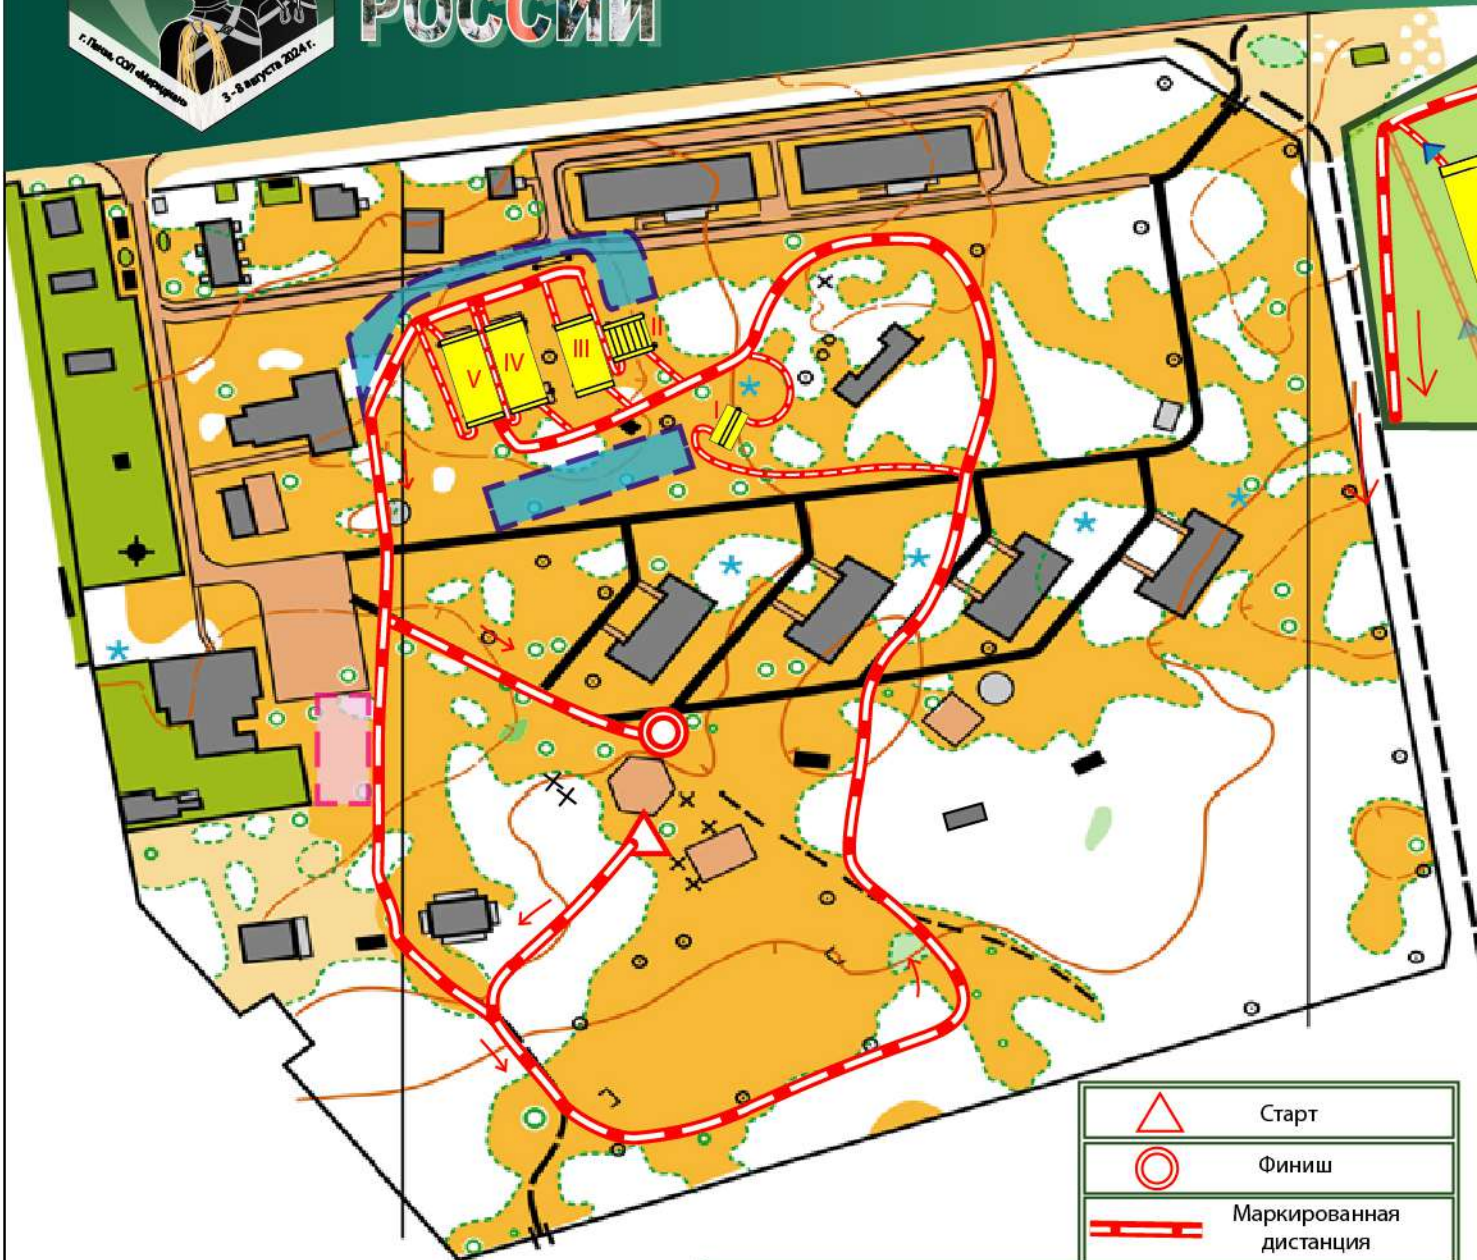

# ПЕРВЕНСТВО РОССИИ

# Схема дистанции

дистанция - пешеходная - связка 3 класс

г. Пенза, СОЛ «Меридиан»  
3-8 августа 2024 г.

	Старт
	440 м
	Этап 1 Переправа методом «Вертикальный маятник»
	30 м
	Этапы 2-3 Переправа по бревну методом «горизонтальный маятник» – Переправа по бревну
	670 м
	Этапы 4-6 Навесная переправа – Спуск по перилам – Переправа методом «Вертикальный маятник»
	670 м
	Этапы 7 Переправа по параллельным перилам
	670 м
	Этап 8 Навесная переправа
	150 м
	Финиш

	Старт
	Финиш
	Маркированная дистанция
	Пункт питания
	Смотровая площадка