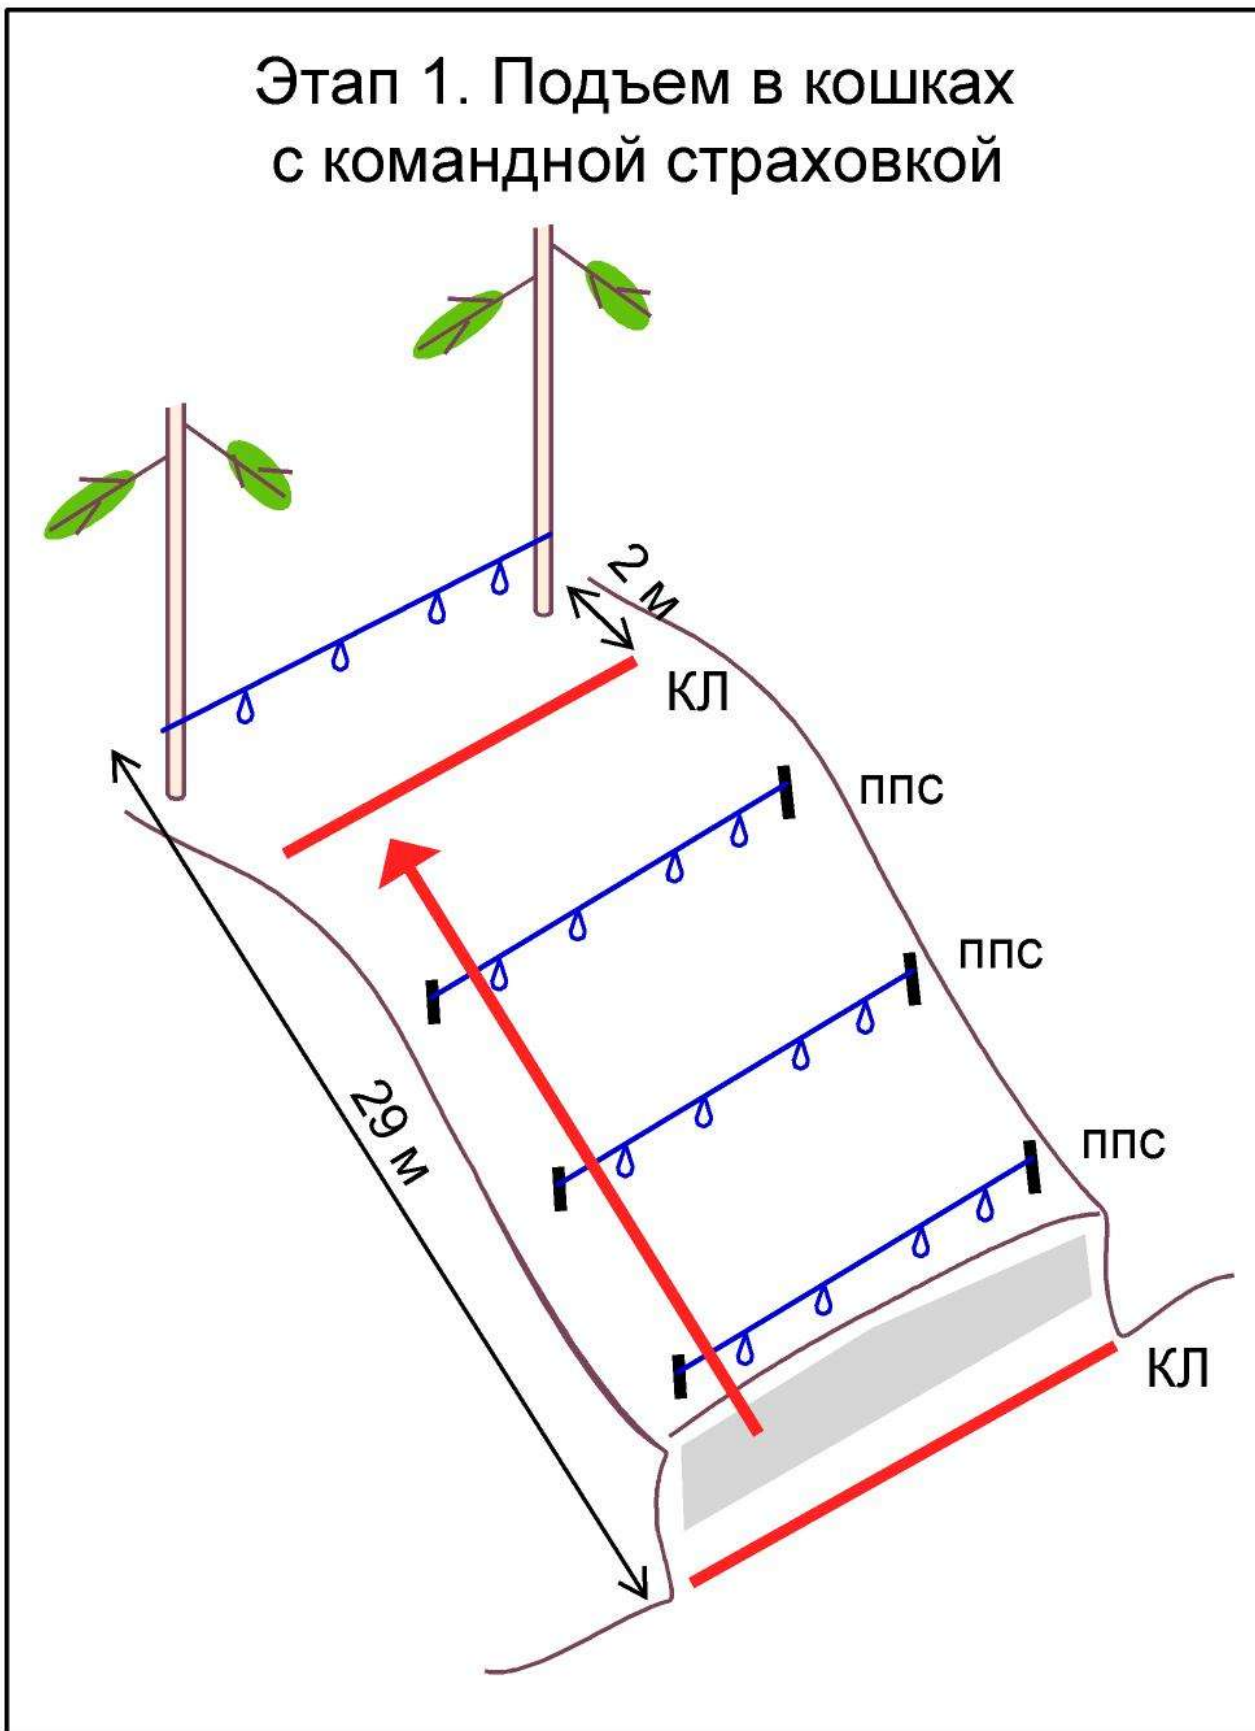

07 марта 2011 г.

Свердловская область, г. Екатеринбург, Уктусский лесопарк.

СХЕМЫ ЭТАПОВ

Этап 1. Подъем в кошках с командной страховкой

Блок этапов 2 - 3

Этап 4. Спуск по перилам

Этап 5. Переправа по бревну

Этап 2. Подъём с наведением перил

Этап 7. Переправа по параллельным перилам

Этап 8. Спуск на лыжах по перилам

Блок этапов 9 - 10 - 11

Блок этапов 12 - 13 - 14