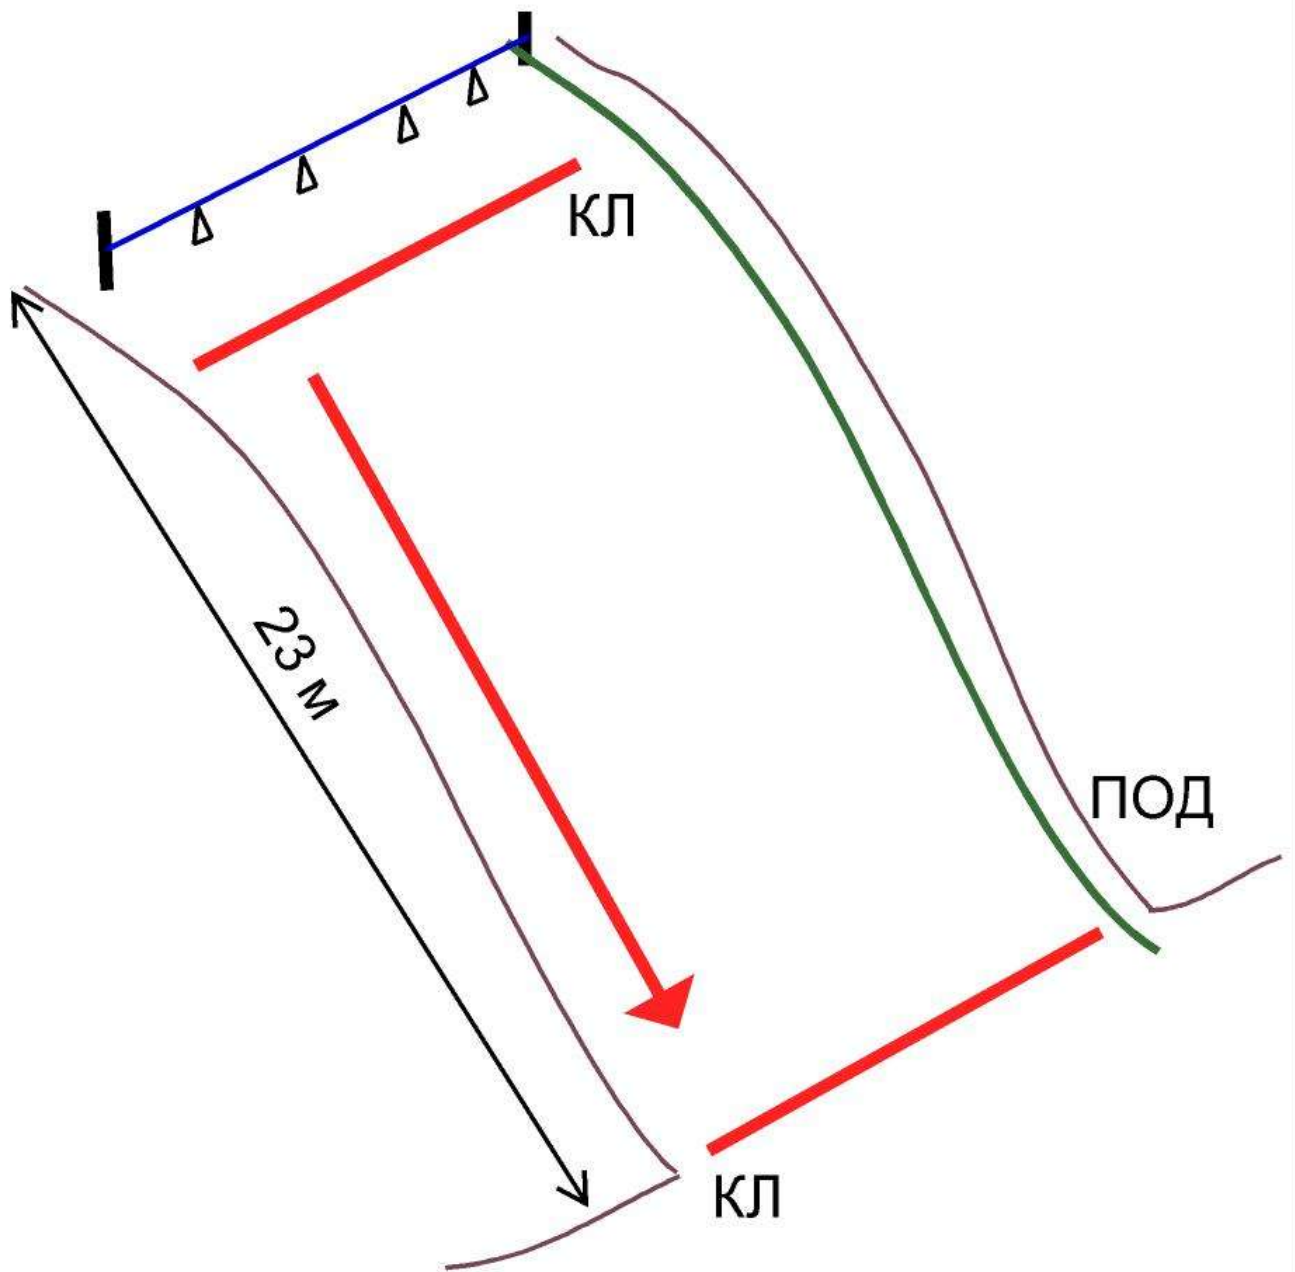

07 марта 2011 г.

Свердловская область, г. Екатеринбург, Уктусский лесопарк.

СХЕМЫ ЭТАПОВ

Этап 1. Подъем в кошках с командной страховкой

Блок этапов 2 - 3

Этап 4. Спуск по перилам

Этап 5. Переправа по бревну

Этап 2. Подъём с наведением перил

Этап 7. Переправа по параллельным перилам

Этап 8. Спуск на лыжах по перилам

Блок этапов 9 - 10 - 11

Блок этапов 12 - 13 - 14