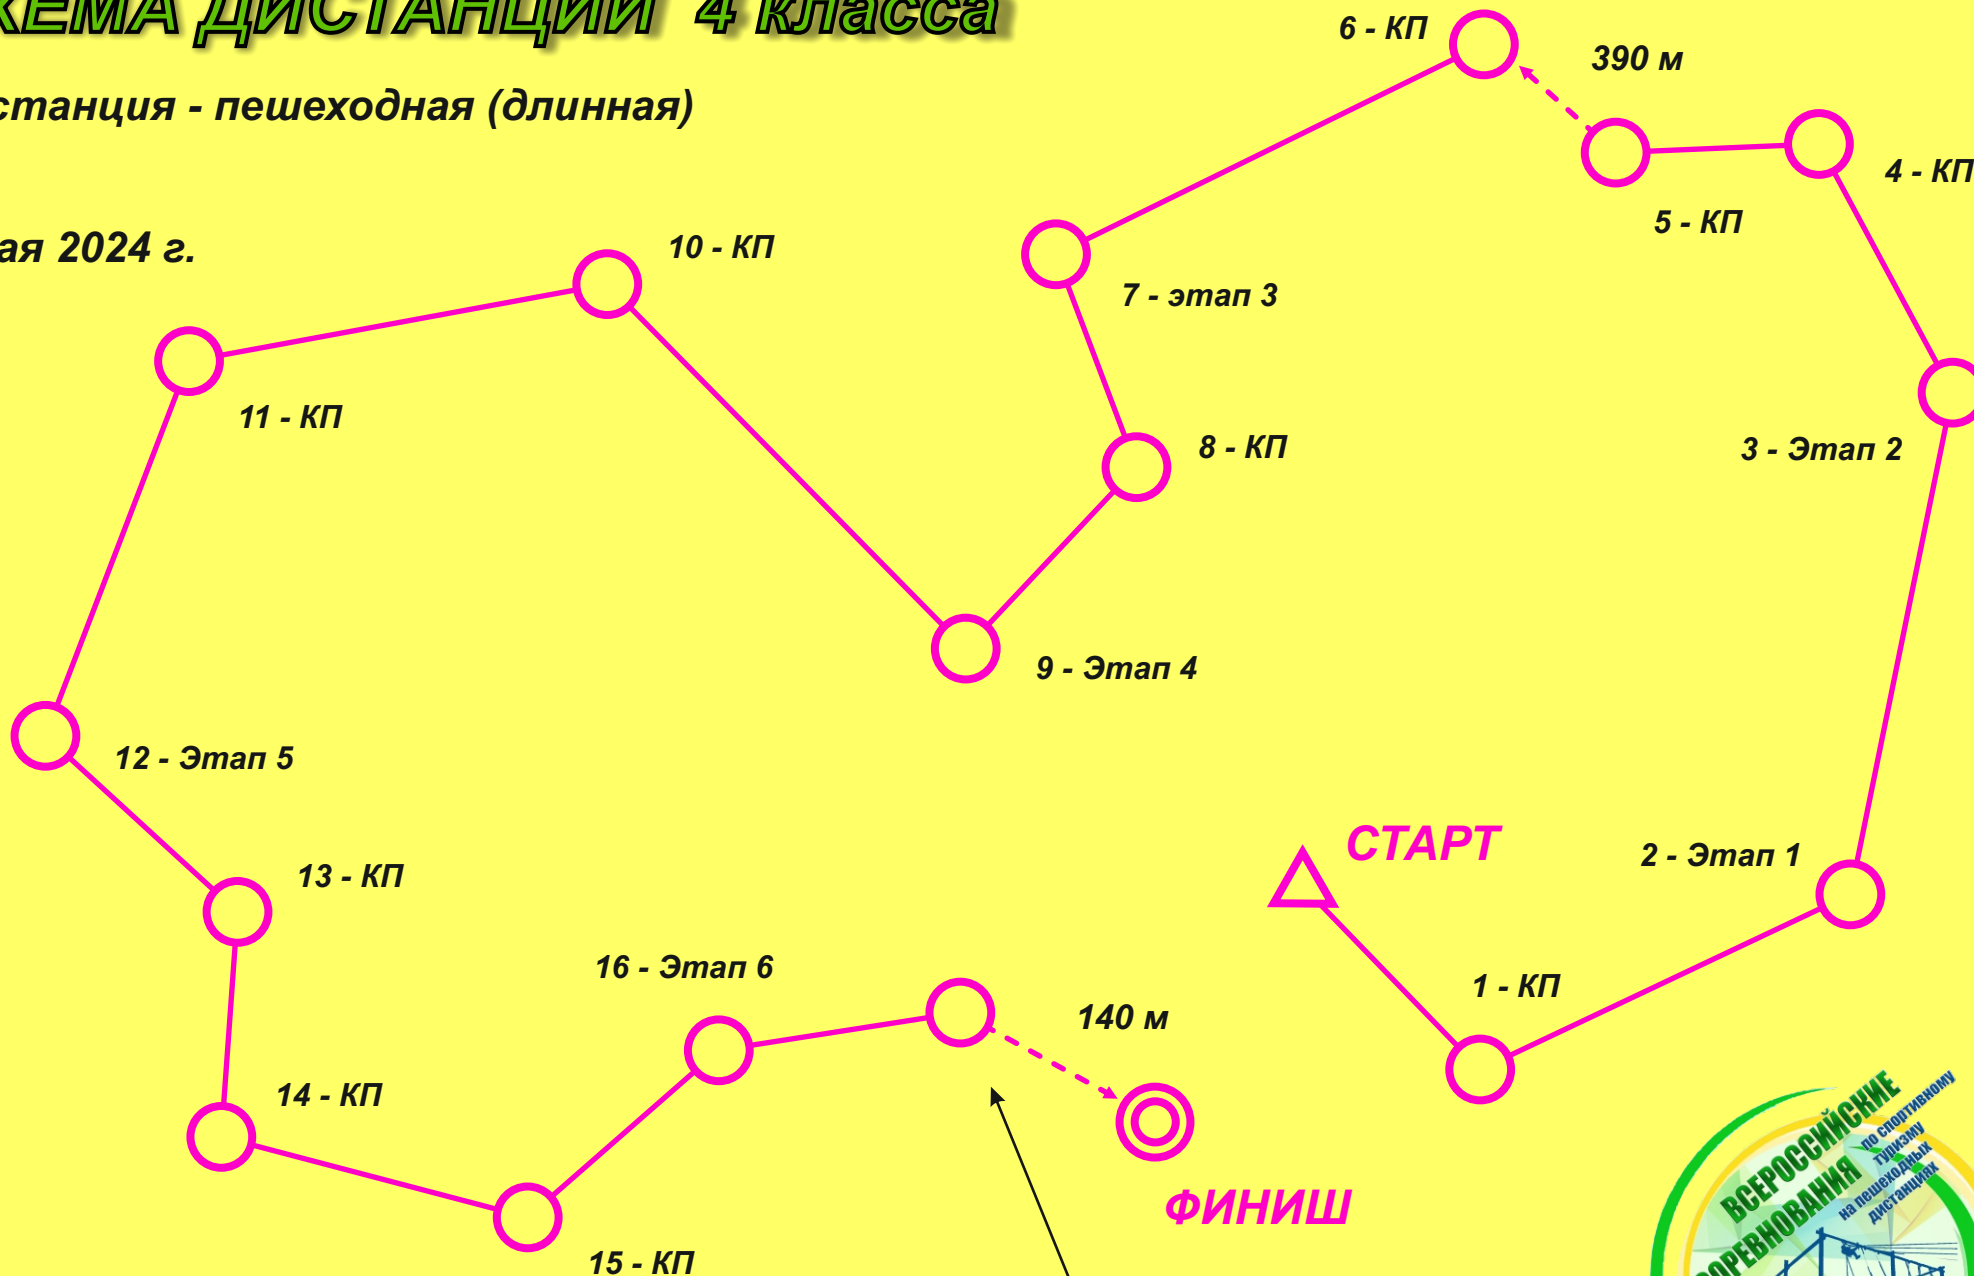

СХЕМА ДИСТАНЦИИ 4 класса

Дистанция - пешеходная (длинная)

7 мая 2024 г.

--->
маркированный участок

17 - Блок этапов 7-8
Блок этапов 9-11