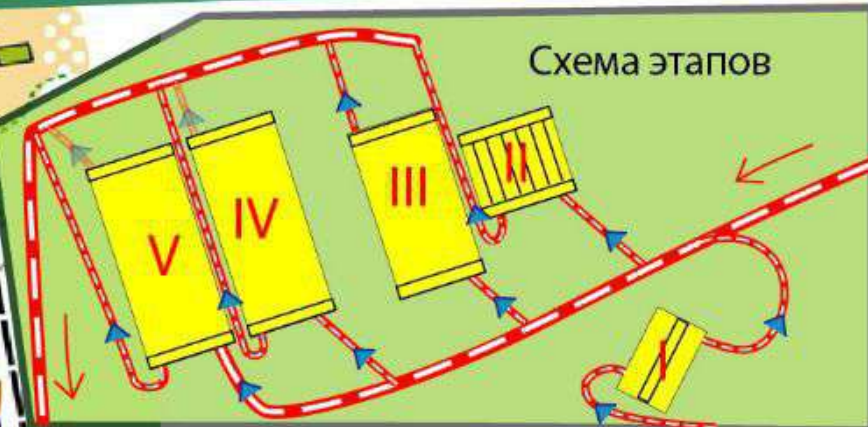

ПЕРВЕНСТВО РОССИИ

Схема дистанции

дистанция - пешеходная - связка 4 класс

г. Пенза, СОЛ «Меридиан»
3-8 августа 2024 г.

	Старт	
		440 м
	Этап 1 Переправа методом «Вертикальный маятник»	
		30 м
	Этапы 2-4 Переправа по бревну методом «горизонтальный маятник» – Подъем по перилам – Спуск по наклонной навесной переправе	
		670 м
	Этапы 5-7 Навесная переправа – – Спуск по перилам – Переправа методом «Вертикальный маятник»	
		670 м
	Этапы 8-9 Переправа по параллельным перилам – Переправа по параллельным перилам	
		670 м
	Этап 10-11 Навесная переправа - Навесная переправа	
		150 м
	Финиш	

	Старт
	Финиш
	Маркированная дистанция
	Пункт питания
	Смотровая площадка