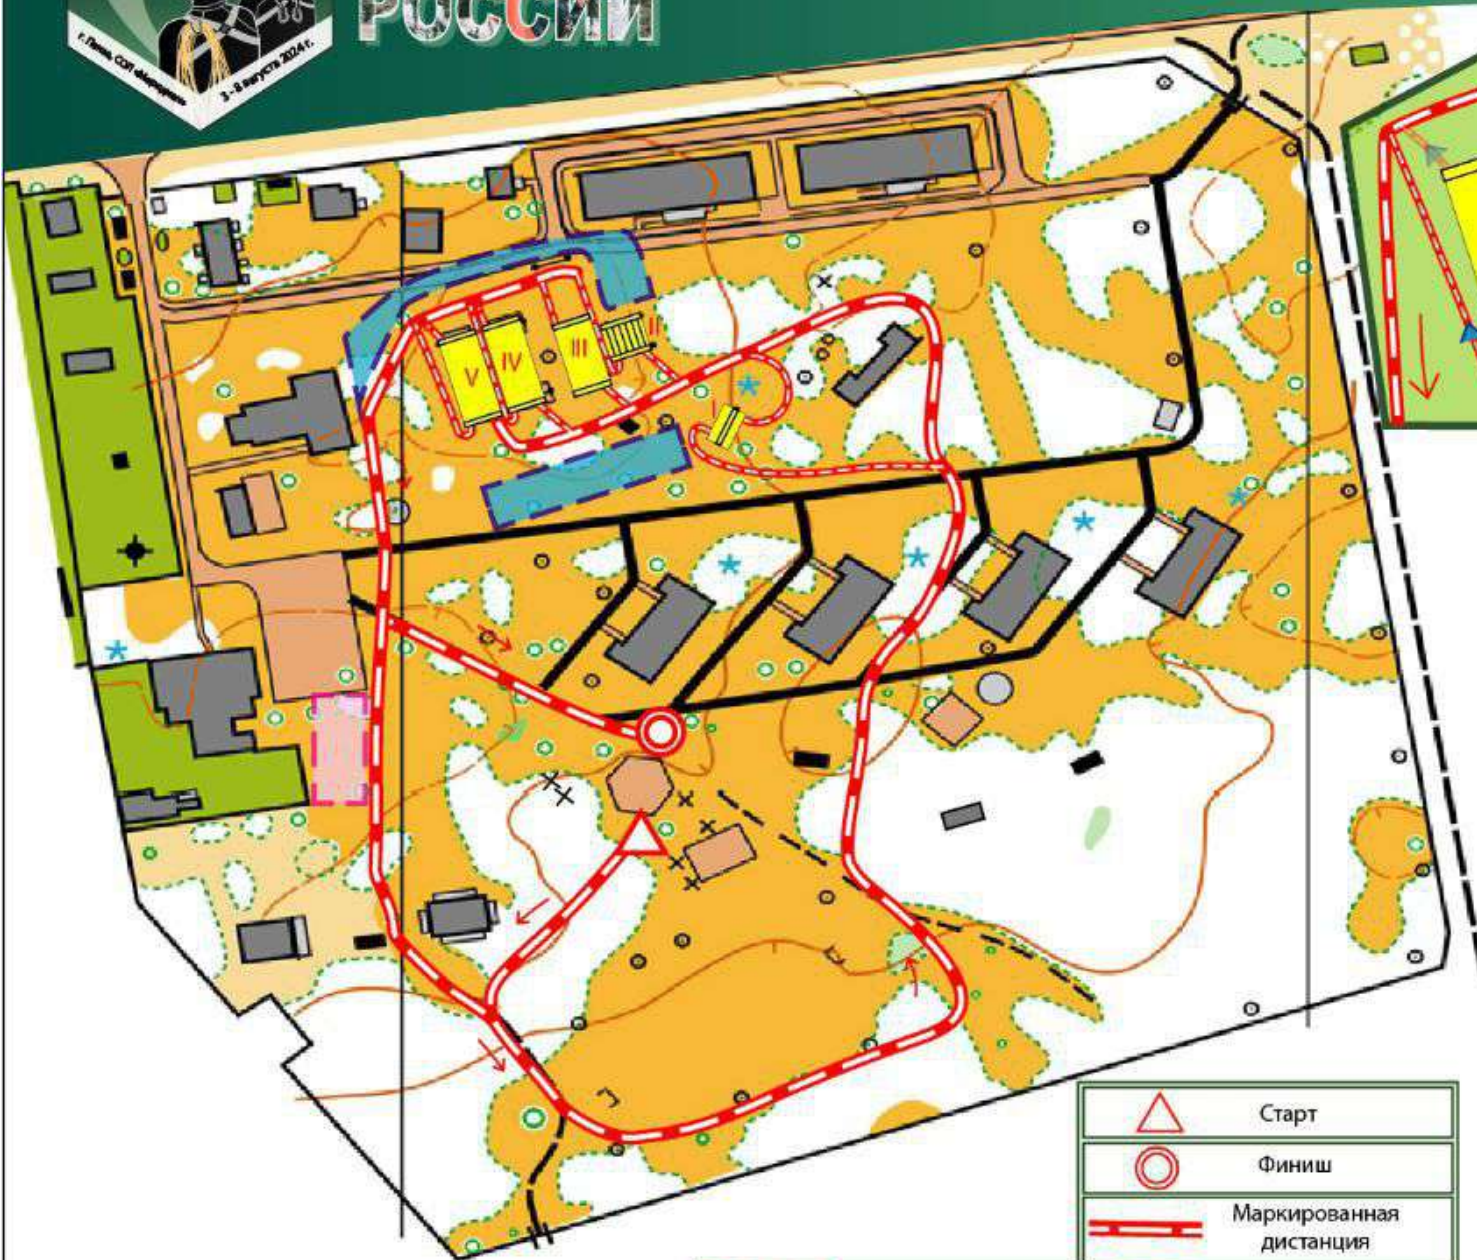

ПЕРВЕНСТВО РОССИИ

Схема дистанции

дистанция - пешеходная - связка 4 класс

г. Пенза, СОЛ «Меридиан»
3-8 августа 2024 г.

	Старт	
		440 м
	Этап 1 Переправа методом «Вертикальный маятник»	
		30 м
	Этапы 2-4 Переправа по бревну методом «горизонтальный маятник» – Подъем по перилам – Спуск по наклонной навесной переправе	
		670 м
	Этапы 5-7 Навесная переправа – – Спуск по перилам – Переправа методом «Вертикальный маятник»	
		670 м
	Этапы 8-9 Переправа по параллельным перилам – Переправа по параллельным перилам	
		670 м
	Этап 10-11 Навесная переправа - Навесная переправа	
		150 м
	Финиш	

	Старт
	Финиш
	Маркированная дистанция
	Пункт питания
	Смотровая площадка