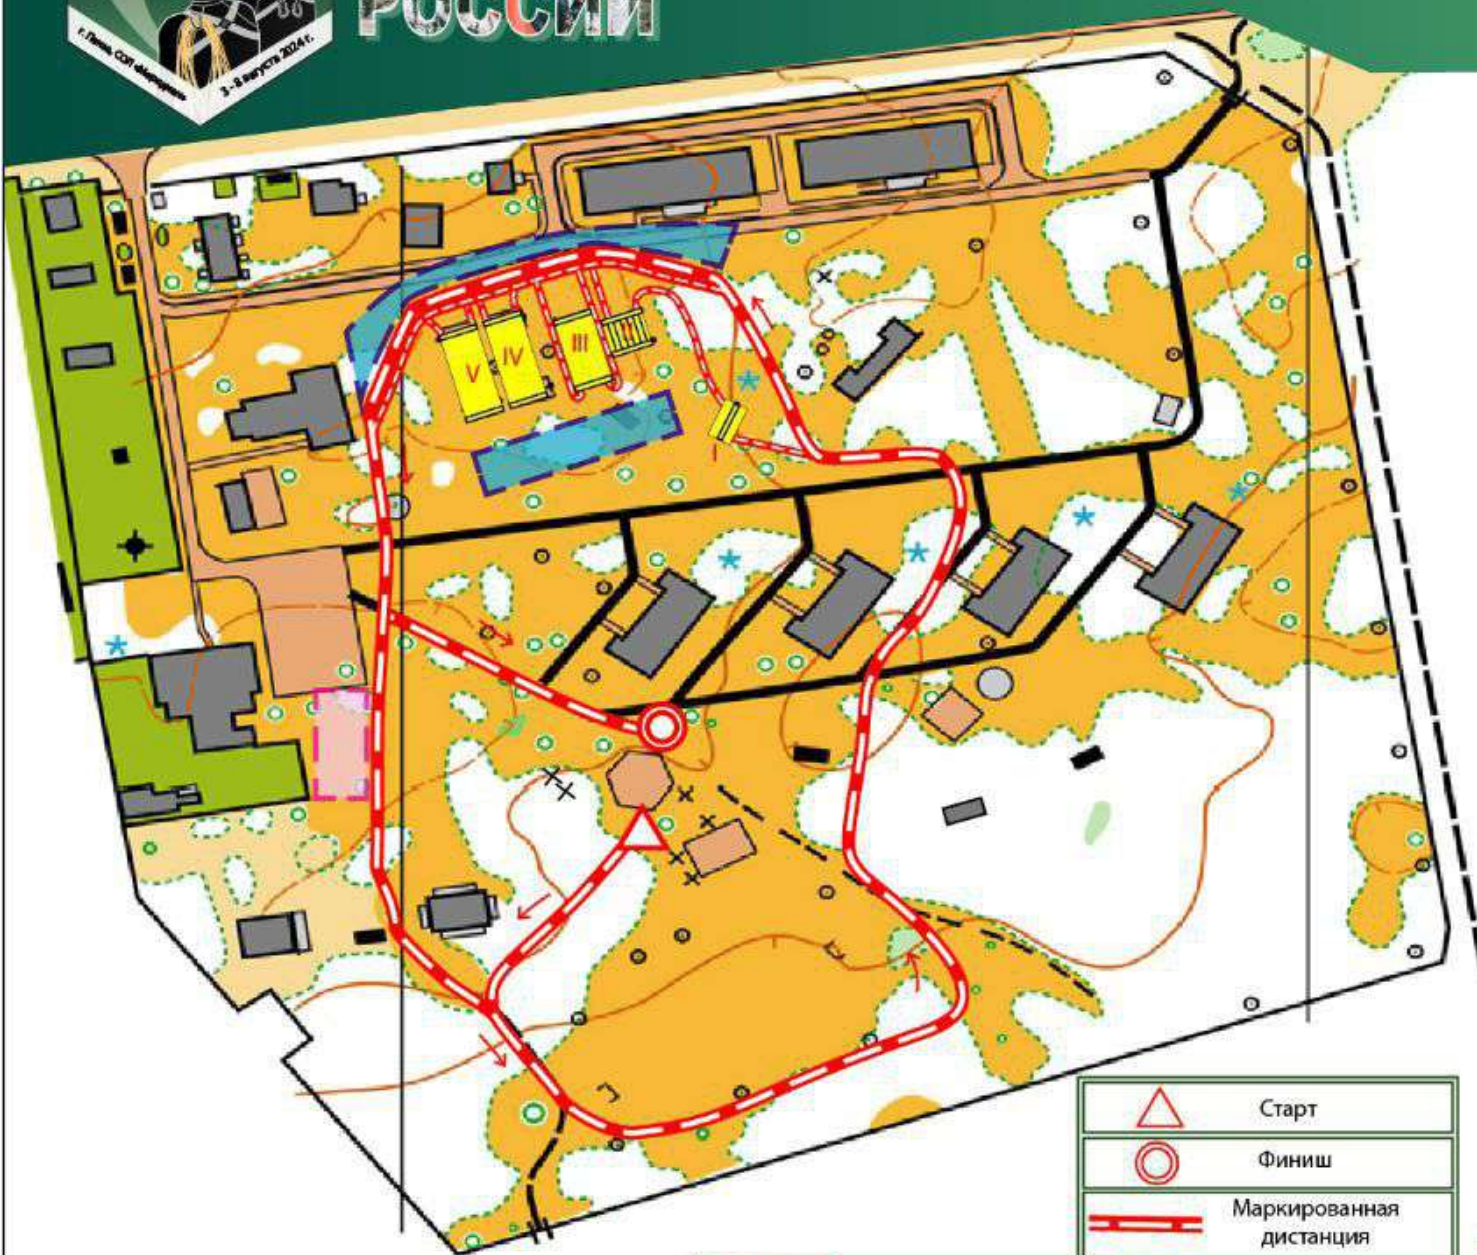

ПЕРВЕНСТВО РОССИИ

Схема дистанции

дистанция - пешеходная 4 класс

г. Пенза, СОЛ «Меридиан»
3-8 августа 2024 г.

	Старт
	400 м
I	Этап 1 Переправа методом «Вертикальный маятник»
	20 м
II	Этапы 2-4 Переправа по бревну методом «горизонтальный маятник» – Подъем по перилам – Спуск по наклонной навесной переправе
	600 м
III	Этапы 5-7 Навесная переправа – Навесная переправа – Переправа методом «Вертикальный маятник»
	600 м
IV	Этапы 8-9 Переправа по параллельным перилам – Переправа по параллельным перилам
	600 м
V	Этапы 10-11 Навесная переправа – Навесная переправа
	150 м
	ФИНИШ

	Старт
	Финиш
	Маркированная дистанция
	Пункт питания
	Смотровая площадка

Дистанция промаркирована бело-красной лентой и конусами оранжевого цвета.