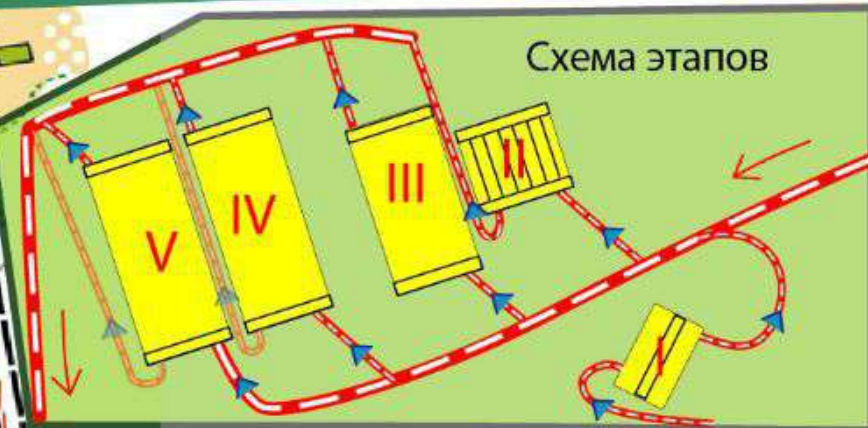

ПЕРВЕНСТВО РОССИИ

Схема дистанции

дистанция - пешеходная 3 класс

г. Пенза, СОЛ «Меридиан»
3-8 августа 2024 г.

	Старт
	440 м
	Этап 1 Переправа методом «Вертикальный маятник»
	30 м
	Этапы 2-3 Переправа по бревну методом «горизонтальный маятник» – Переправа по бревну
	670 м
	Этапы 4-6 Навесная переправа – Спуск по перилам – Переправа методом «Вертикальный маятник»
	670 м
	Этапы 7 Переправа по параллельным перилам
	670 м
	Этап 8 Навесная переправа
	150 м
	Финиш

	Старт
	Финиш
	Маркированная дистанция
	Пункт питания
	Смотровая площадка