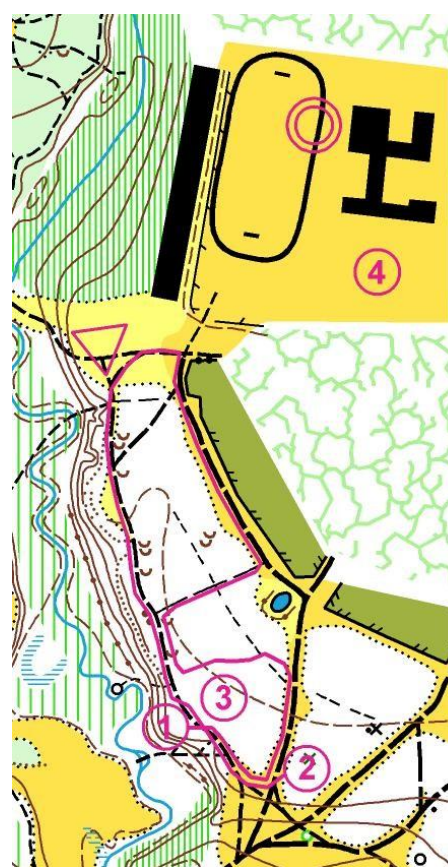

МЕЖРЕГИОНАЛЬНЫЕ СОРЕВНОВАНИЯ, КУБОК МОСКОВСКОЙ ОБЛАСТИ ПО СПОРТИВНОМУ ТУРИЗМУ НА ЛЫЖНЫХ ДИСТАНЦИЯХ

22-23 января 2022 года

г.о. Истра, г. Дедовск, лесной массив около МОУ «Лицей»

СХЕМА ДИСТАНЦИИ ДИСЦИПЛИНЕ «ДИСТАНЦИЯ – ЛЫЖНАЯ» (КОРОТКАЯ)
«ДИСТАНЦИЯ – ЛЫЖНАЯ – СВЯЗКА» (КОРОТКАЯ) 3 И 4 КЛАССОВ ДИСТАНЦИИ.
ДЛИНА ДИСТАНЦИИ 2340м.

Маршрут от старта до точки 1.

Маршрут между точками 1 и 2.
(Петля через старт)

Маршрут между точками 2 и 3.
(Петля через старт)

Маршрут между точками 3 и 4, 4
и финишем.

-
1. Блок этапов 1-2. Подъем по перилам –Спуск по наклонной навесной переправе.
 2. 3 класс. Блок этапов 3-4. Навесная переправа-Спуск по перилам
4 класс. Блок этапов 3-6. Навесная переправа-Спуск по перилам-Подъем по наклонной навесной переправе-Спуск по перилам.
 3. 3 класс. Этап 5. Переправа по бревну, Этап 6. Переправа методом «Вертикальный маятник»
4 класс. Этап 7. Переправа по бревну, Этап 8. Переправа методом «Вертикальный маятник»
 4. 3 класс. Этап 7. Переправа по параллельным перилам.
4 класс. Этап 9. Переправа по параллельным перилам.