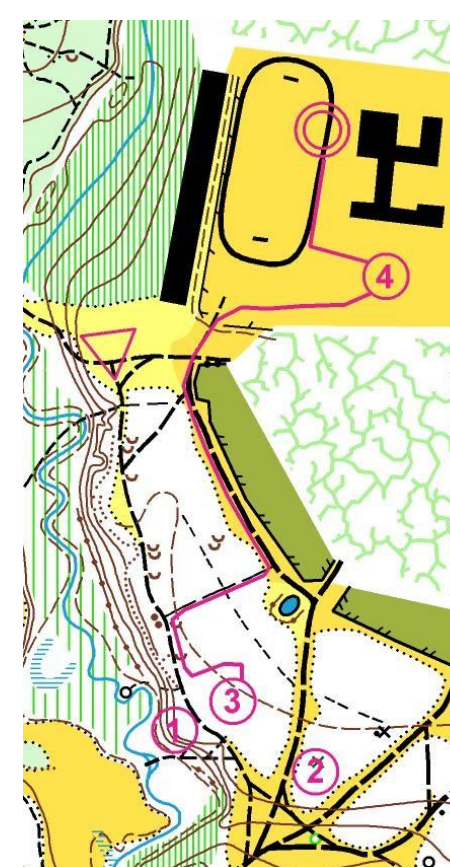

МЕЖРЕГИОНАЛЬНЫЕ СОРЕВНОВАНИЯ, КУБОК МОСКОВСКОЙ ОБЛАСТИ ПО СПОРТИВНОМУ ТУРИЗМУ НА ЛЫЖНЫХ ДИСТАНЦИЯХ

22-23 января 2022 года

г.о. Истра, г. Дедовск, лесной массив около МОУ «Лицей»

СХЕМА ДИСТАНЦИИ ДИСЦИПЛИНЕ «ДИСТАНЦИЯ – ЛЫЖНАЯ» (КОРОТКАЯ)
«ДИСТАНЦИЯ – ЛЫЖНАЯ – СВЯЗКА» (КОРОТКАЯ) 3 И 4 КЛАССОВ ДИСТАНЦИИ.
ДЛИНА ДИСТАНЦИИ 2340м.

Маршрут от старта до точки 1.

Маршрут между точками 1 и 2.
(Петля через старт)

Маршрут между точками 2 и 3.
(Петля через старт)

Маршрут между точками 3 и 4, 4
и финишем.

-
1. Блок этапов 1-2. Подъем по перилам –Спуск по наклонной навесной переправе.
 2. 3 класс. Блок этапов 3-4. Навесная переправа-Спуск по перилам
4 класс. Блок этапов 3-6. Навесная переправа-Спуск по перилам-Подъем по наклонной навесной переправе-Спуск по перилам.
 3. 3 класс. Этап 5. Переправа по бревну, Этап 6. Переправа методом «Вертикальный маятник»
4 класс. Этап 7. Переправа по бревну, Этап 8. Переправа методом «Вертикальный маятник»
 4. 3 класс. Этап 7. Переправа по параллельным перилам.
4 класс. Этап 9. Переправа по параллельным перилам.