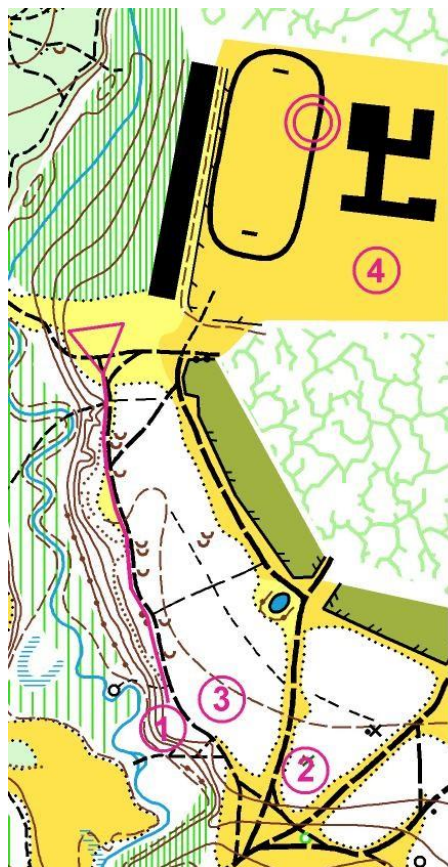

МЕЖРЕГИОНАЛЬНЫЕ СОРЕВНОВАНИЯ, КУБОК МОСКОВСКОЙ ОБЛАСТИ ПО СПОРТИВНОМУ ТУРИЗМУ НА ЛЫЖНЫХ ДИСТАНЦИЯХ

22-23 января 2022 года

г.о. Истра, г. Дедовск, лесной массив около МОУ «Лицей»

СХЕМА ДИСТАНЦИИ ДИСЦИПЛИНЕ «ДИСТАНЦИЯ – ЛЫЖНАЯ» (КОРОТКАЯ)
«ДИСТАНЦИЯ – ЛЫЖНАЯ – СВЯЗКА» (КОРОТКАЯ) 3 И 4 КЛАССОВ ДИСТАНЦИИ.
ДЛИНА ДИСТАНЦИИ 2340м.

Маршрут от старта до точки 1.

Маршрут между точками 1 и 2.
(Петля через старт)

Маршрут между точками 2 и 3.
(Петля через старт)

Маршрут между точками 3 и 4, 4
и финишем.

-
1. Блок этапов 1-2. Подъем по перилам –Спуск по наклонной навесной переправе.
 2. 3 класс. Блок этапов 3-4. Навесная переправа-Спуск по перилам
4 класс. Блок этапов 3-6. Навесная переправа-Спуск по перилам-Подъем по наклонной навесной переправе-Спуск по перилам.
 3. 3 класс. Этап 5. Переправа по бревну, Этап 6. Переправа методом «Вертикальный маятник»
4 класс. Этап 7. Переправа по бревну, Этап 8. Переправа методом «Вертикальный маятник»
 4. 3 класс. Этап 7. Переправа по параллельным перилам.
4 класс. Этап 9. Переправа по параллельным перилам.