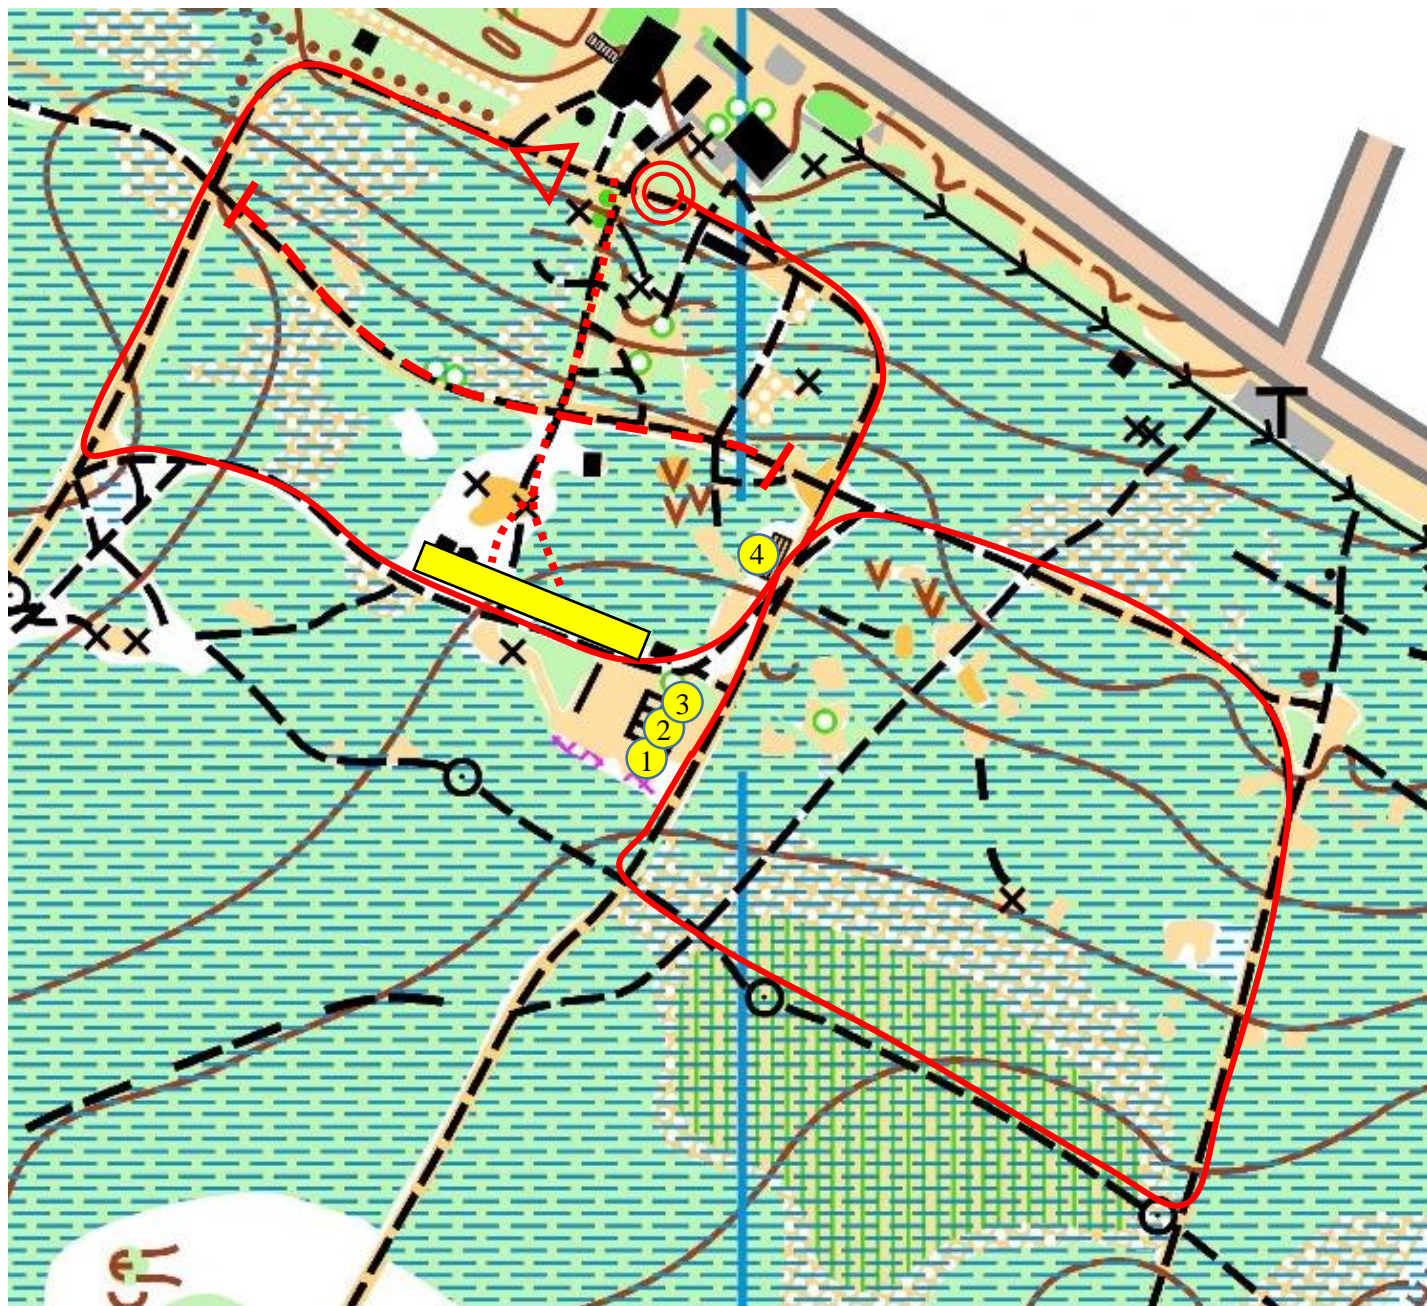

Кубок России по спортивному туризму на лыжных дистанциях

03-07 декабря 2022 г.

ЯНАО, г. Салехард

СХЕМА ДИСТАНЦИИ - ЛЫЖНАЯ

	Движение по дистанции на лыжах
	Разминочный круг
	Движение на смотровую площадку и разминочный круг
	Смотровая площадка и пункт питания

- Блок этапов 1-4.
- Блок этапов 5-9.
- Блок этапов 10-11.
- Блок этапа 12-13.