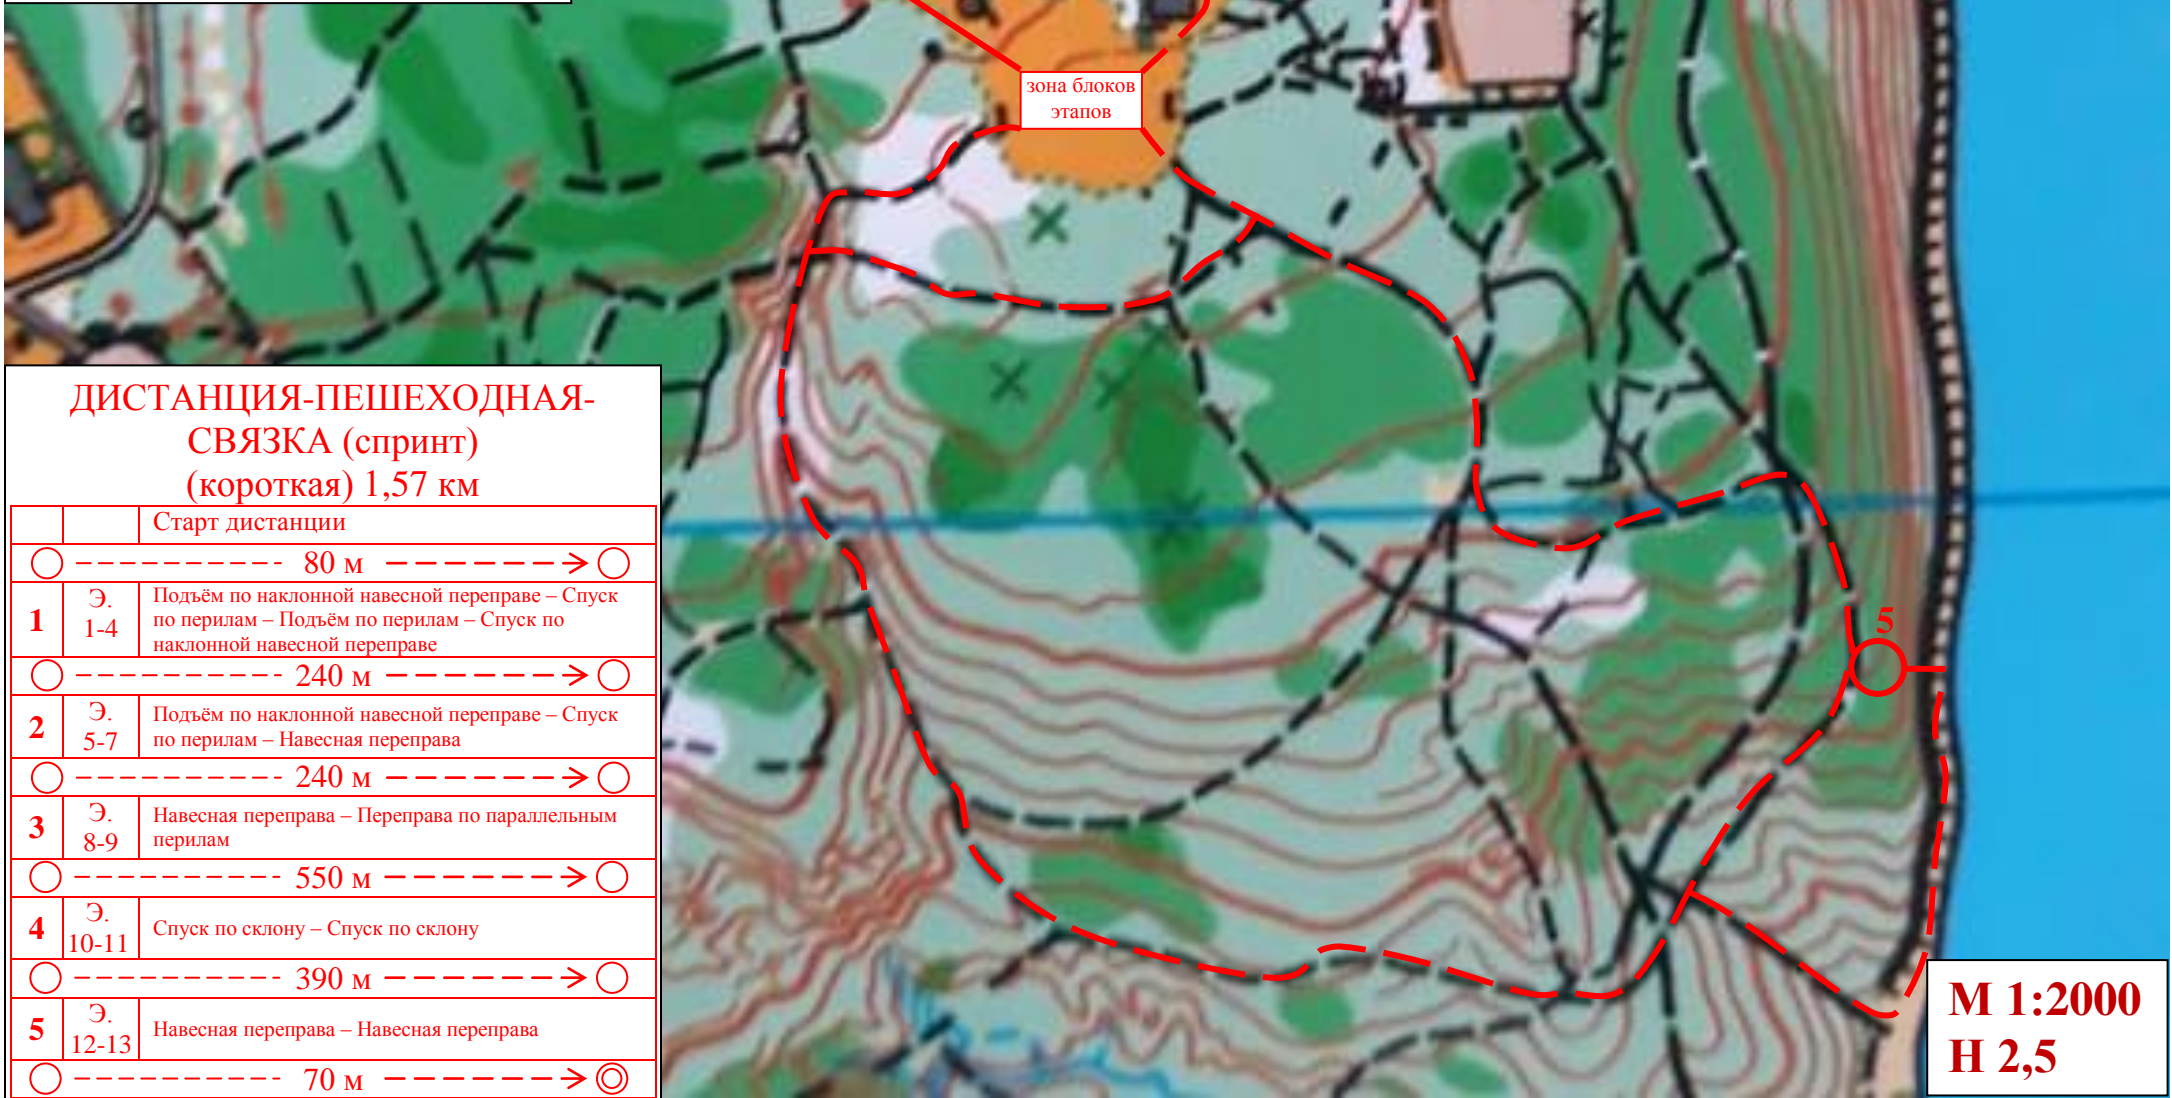

Чемпионат России по
спортивному туризму на
пешеходных дистанциях

07-13 сентября 2021 г.
Республика Татарстан,
г. Набережные Челны

зона блоков
этапов

**ДИСТАНЦИЯ-ПЕШЕХОДНАЯ-
СВЯЗКА (спринт)
(короткая) 1,57 км**

		Старт дистанции
○		----- 80 м ----->○
1	Э. 1-4	Подъём по наклонной навесной переправе – Спуск по перилам – Подъём по перилам – Спуск по наклонной навесной переправе
○		----- 240 м ----->○
2	Э. 5-7	Подъём по наклонной навесной переправе – Спуск по перилам – Навесная переправа
○		----- 240 м ----->○
3	Э. 8-9	Навесная переправа – Переправа по параллельным перилам
○		----- 550 м ----->○
4	Э. 10-11	Спуск по склону – Спуск по склону
○		----- 390 м ----->○
5	Э. 12-13	Навесная переправа – Навесная переправа
○		----- 70 м ----->◎

**М 1:2000
Н 2,5**