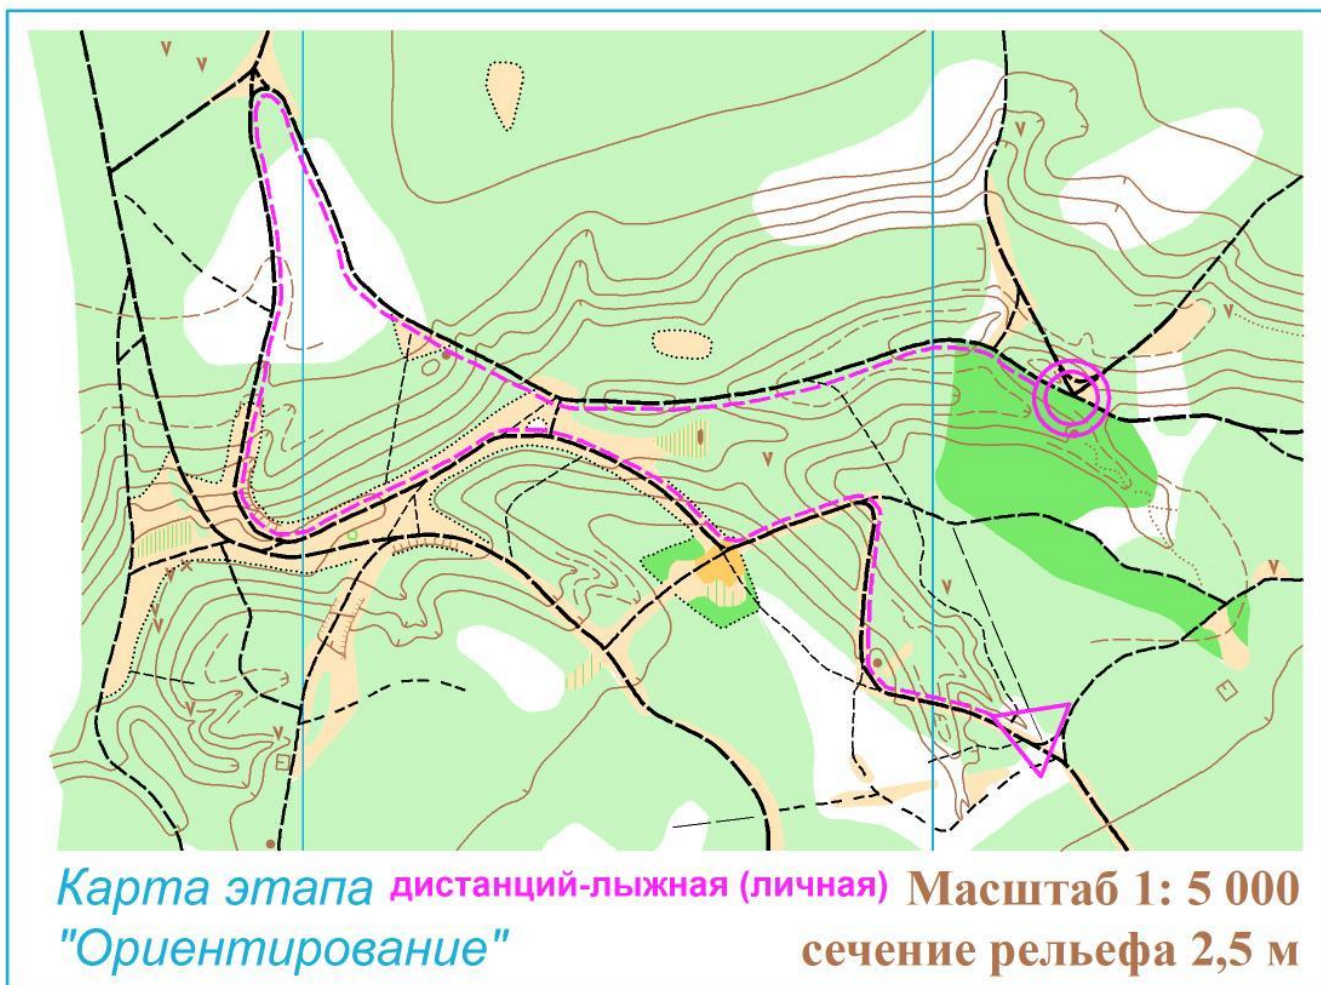

**Первенство России по спортивному туризму на лыжных дистанциях  
Всероссийские соревнования по туризму на лыжных дистанциях среди обучающихся**

02 – 07 марта 2020 года

г. Самара, Учебно-спортивный центр «Чайка»

**Дополнительная информация по этапу ориентирование  
Дистанция – лыжная (длинная)**

Старт этапа «Ориентирование» после этапа «Переправа по бревну».

На дистанции начало этапа «Ориентирование» обозначено призмой, рядом на стойке висят карты с номерами участников.

Финиш этапа «Ориентирование» согласно схеме.

Зам. гл. судьи по судейству

А. В. Чмаев, ССВК, г. Екатеринбург