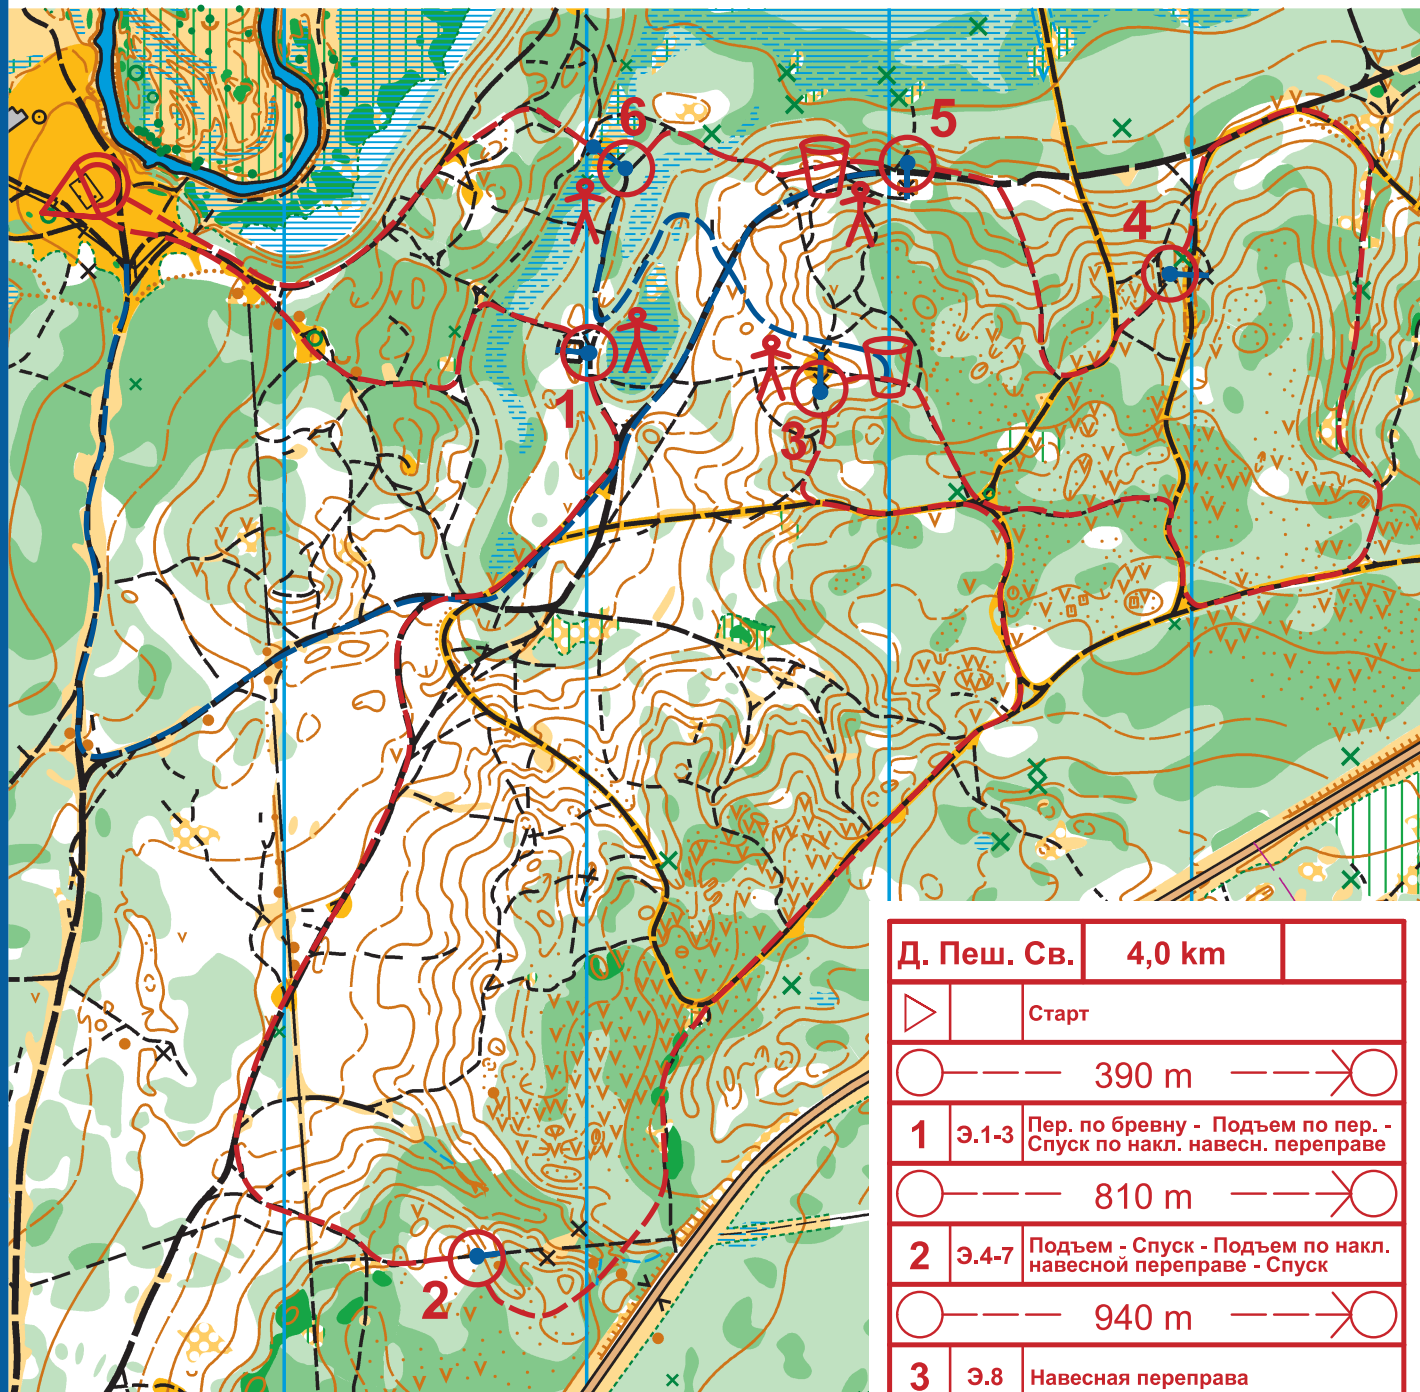

XVI ОТКРЫТЫЙ КУБОК ПАМЯТИ ВИТАЛИЯ КОНДРАТЬЕВА

Московская обл., Воскресенский р-н, пос. им. Цюрупы

1-5 октября 2020 года

"ДИСТАНЦИЯ – ПЕШЕХОДНАЯ – СВЯЗКА" (КОРОТКАЯ)

Д. Пеш. Св.		4,0 km	
		Старт	
		390 m	
1	Э.1-3	Пер. по бревну - Подъем по пер. - Спуск по накл. навесн. переправе	
		810 m	
2	Э.4-7	Подъем - Спуск - Подъем по накл. навесной переправе - Спуск	
		940 m	
3	Э.8	Навесная переправа	
		970 m	
4	Э.9	Переправа по параллельным перилам	
		300 m	
5	Э.10-12	Пер. мет. "Верт. маятн." - Подъем по пер. - Спуск по накл. навесн. п.	
		210 m	
6	Э.13-15	Навесн. пер. - Спуск по перилам - Навесная переправа	
		360 m	

--- Разрешенный маршрут движения зрителей

Зона питания

Расположение смотровых площадок

М 1:5000
Н 2.5 метра

Во время проведения соревнований несоревнующимся лицам следует руководствоваться Приложением 4 Регламента