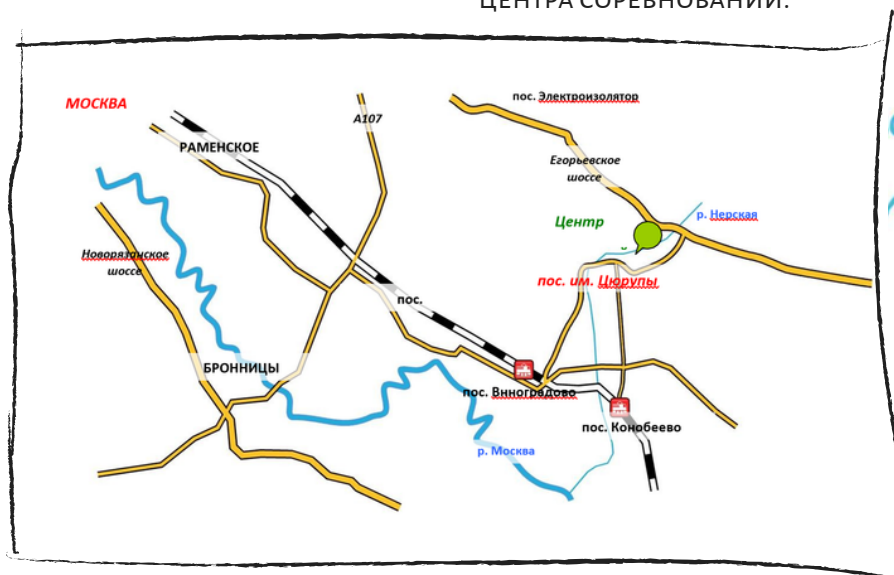

НА ЛИЧНОМ АВТОТРАНСПОРТЕ:

1) 58 км Егорьевского шоссе – поворот направо к пос. им. Цюрупы; 3,3 км до парковки личного автотранспорта.

2) По Новорязанскому шоссе до пересечения с А-107 (Бронницы); Направо по А-107 12 км до поворота на пос. Белозерский; Вдоль ж/д по основной дороге 16,5 км до пос. Виноградово; В конце поселка поворот налево (пересечение ж/д) 1,5 км; На развилке левее к пос. им. Цюрупы, 14 км до парковки личного автотранспорта.

ЭЛЕКТРОПОЕЗД:

1) С Казанского вокзала до станции Виноградово (поезда: Шиферная, Голутвин, Рязань);

Автобус 34 до остановки «Ленинская улица»;

Далее 1 км пешком до ЛЭП – поворота к центру Соревнований;

1,2 км от автомобильной дороги до центра Соревнований.

2) С Казанского вокзала до станции Конобеево (поезда: Шиферная, Голутвин, Рязань); Далее на такси к пос. им. Цюрупы к парковке автотранспорта 14 км; Пешком 1,2 км от автомобильной дороги до центра Соревнований.

ПРОЕЗД В ЦЕНТР СОРЕВНОВАНИЙ

АВТОБУСЫ:

От метро Котельники, автобус 358 до остановки «Рынок - Магазин № 100»; Автобус 34 до остановки «Ленинская улица». Далее 1 км пешком до ЛЭП – поворота к центру Соревнований; 1,2 км от автомобильной дороги до центра Соревнований.

**ССЫЛКА НА
ГЕОЛОКАЦИЮ**

(МОЖНО КЛИКНУТЬ)