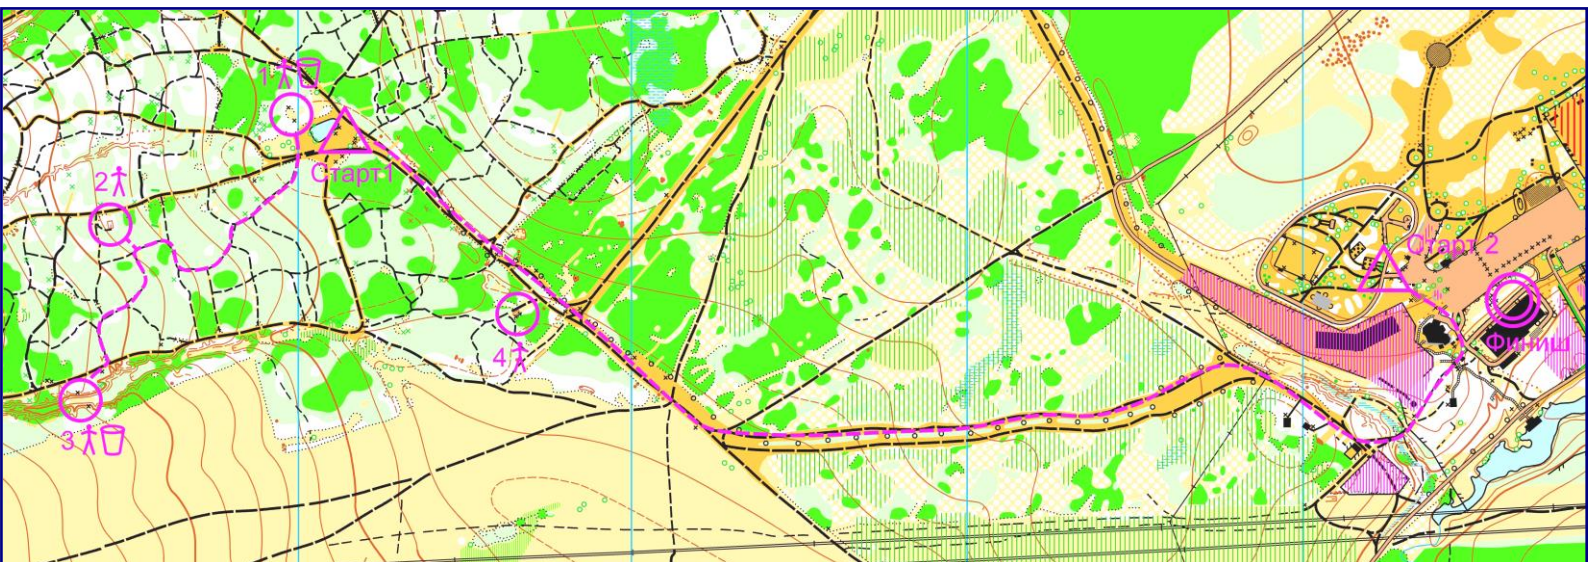

04-09 НОЯБРЯ 2020 Г.
ВЛАДИМИРСКАЯ ОБЛ., КОВРОВСКИЙ РАЙОН,
ПАРК ОТЕЛЬ «ДОБРОГРАД»

ЧЕМПИОНАТ РОССИИ

ПО СПОРТИВНОМУ ТУРИЗМУ НА ПЕШЕХОДНЫХ ДИСТАНЦИЯХ

2020

СХЕМА РАСПОЛОЖЕНИЯ СТАРТА И ФИНИША ДИСТАНЦИЙ с указанием расположения смотровых точек, пунктов питания и маршрута движения несоревнующихся лиц.

Старт 1	Место старта дистанции - пешеходной (короткой, 05.11.2020) Место старта дистанции - пешеходной - связка (короткой, 06.11.2020) Точка условного старта тренировочного полигона ориентирования (04.11.2020)
Старт 2	Место старта дистанции - пешеходной - группа (длинной, 08.11.2020) Место старта дистанции - пешеходной - связка (длинной, 07.11.2020)
Финиш	Место финиша всех дистанций
Смотровая Площадка 1, пункт питания	Э.9-12 дистанция - пешеходная (короткая, 05.11.2020) Э.9-12 дистанция - пешеходная - связка (короткая, 06.11.2020) Э.9-11 дистанция - пешеходная - связка (длинная, 07.11.2020) Э.8-10 дистанция - пешеходная - группа (длинная, 08.11.2020)
Смотровая Площадка 2	Э.6-8 дистанция - пешеходная (короткая, 05.11.2020) Э.6-8 дистанция - пешеходная - связка (короткая, 06.11.2020) Э.6-8 дистанция - пешеходная - связка (длинная, 07.11.2020)
Смотровая Площадка 3, пункт питания	Э.1-2, Э.3-5 дистанция - пешеходная (короткая, 05.11.2020) Э.1-2, Э.3-5 дистанция - пешеходная - связка (короткая, 06.11.2020) Э.1-2, Э.3-5 дистанция - пешеходная - связка (длинная, 07.11.2020) Э.11-14 дистанция - пешеходная - группа (длинная, 08.11.2020)
Смотровая Площадка 4	Э.13-15 дистанция - пешеходная (короткая, 05.11.2020) Э.13-15 дистанция - пешеходная - связка (короткая, 06.11.2020) Э.12-14 дистанция - пешеходная - связка (длинная, 07.11.2020) Э.1-4 дистанция - пешеходная - группа (длинная, 08.11.2020)