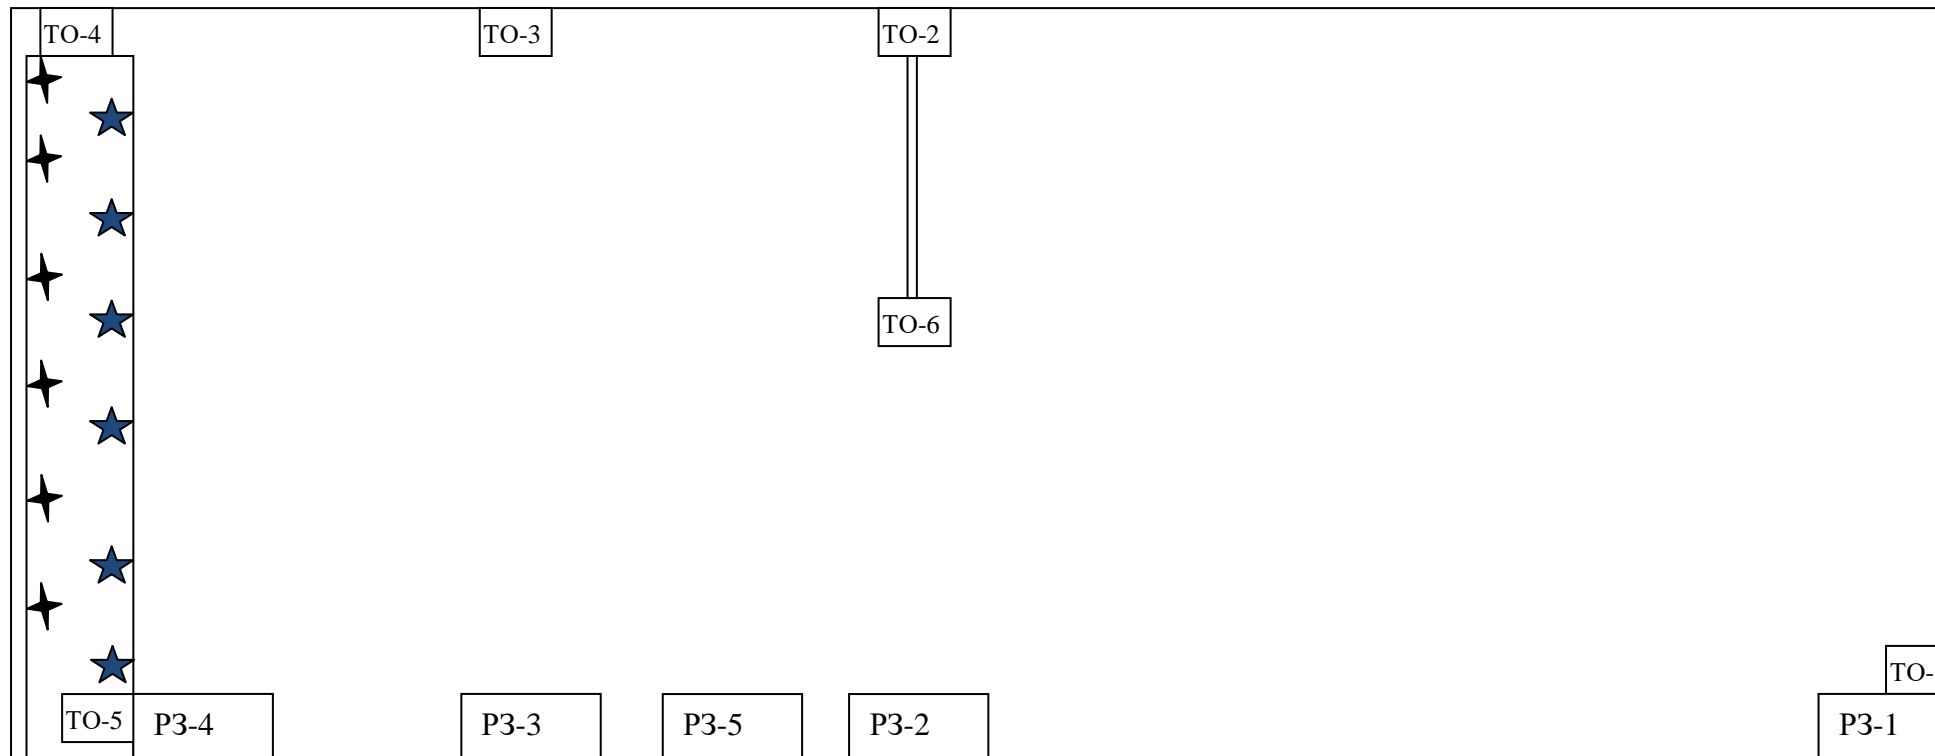

Кубок России и Всероссийские соревнования по спортивному туризму на пешеходных дистанциях в закрытых помещениях

7-12 февраля 2017 года

УТЦ МЧС России г.Лермонтов

Схема расположения ТО и РЗ

Оборудование ТО и РЗ:

РЗ-1, 2, 3, 4, 5 - обозначены разметкой по полу зала(1,5м x 1,5м) – БЗ;

ТО-1 – БЗ, 2 карабина, высота - 1.2 м.

ТО-2, 3 – ОЗ, 4 карабина, высота – 8 м.

ТО-4 – ОЗ, 3 карабина, высота – 8 м.

ТО-5 – БЗ, 2 карабина, высота – 0.7 м.

ТО-6 – ОЗ, 1(закрытый) карабин, высота – 4м