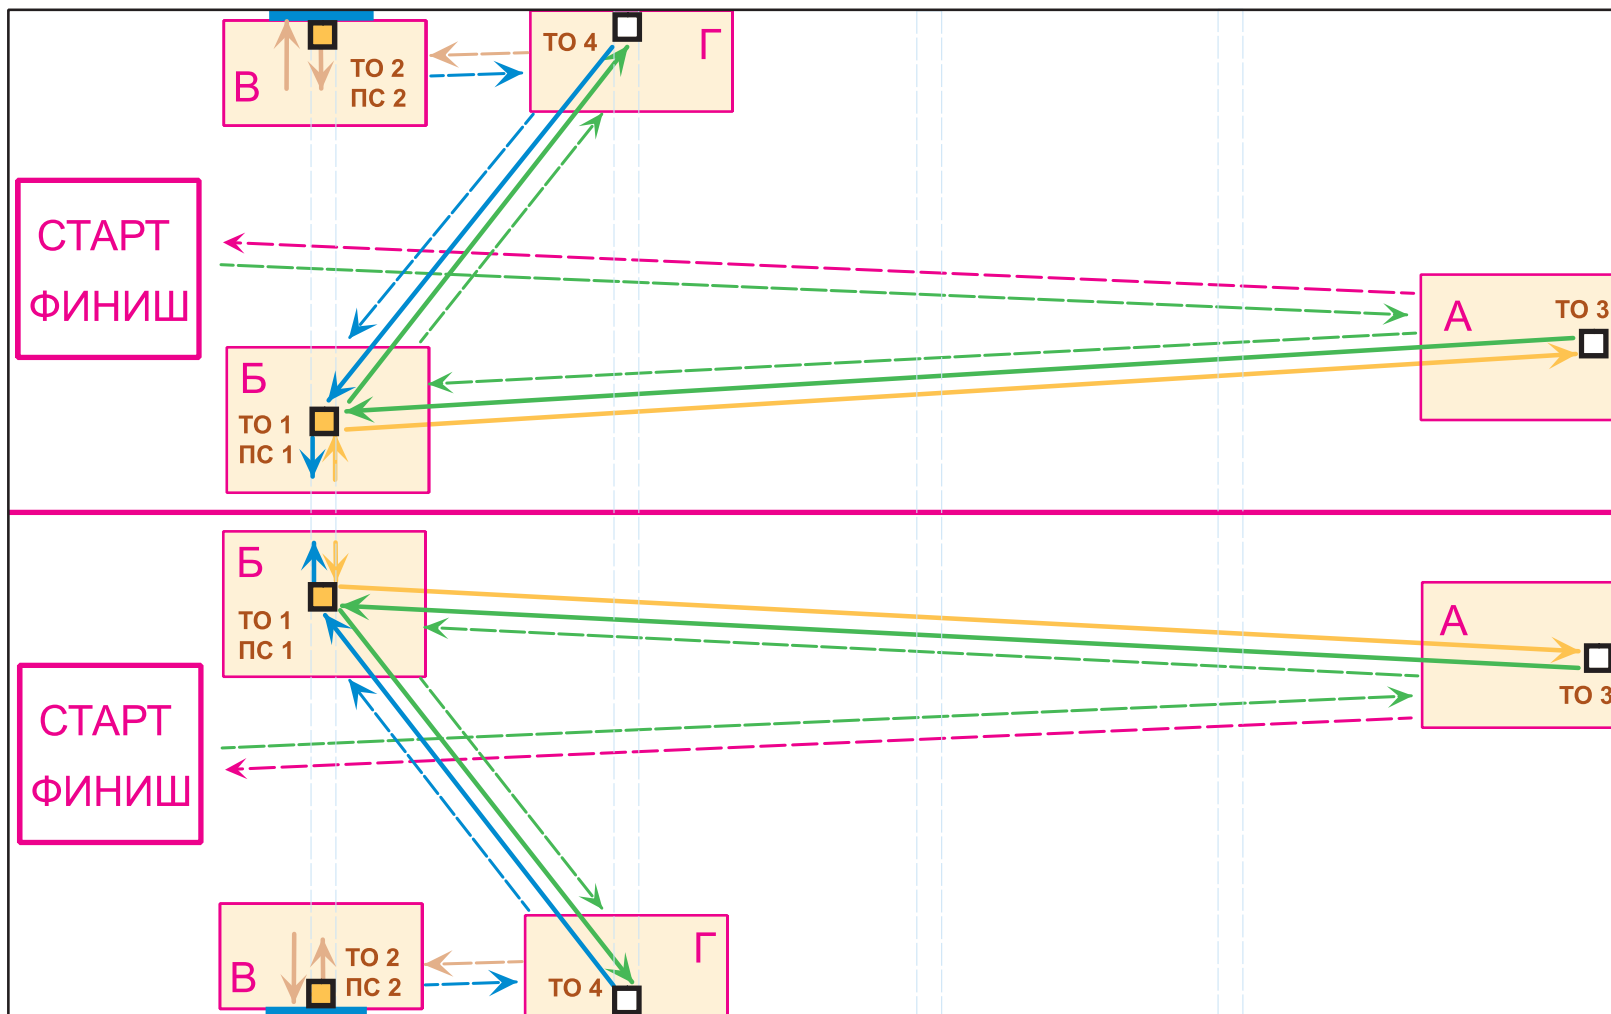

1-ый ЭТАП КУБКА РОССИИ ПО СПОРТИВНОМУ ТУРИЗМУ  
НА ПЕШЕХОДНЫХ ДИСТАНЦИЯХ

СХЕМА "ДИСТАНЦИЯ - ПЕШЕХОДНАЯ - СВЯЗКИ"

- |          |                     |  |                                |  |                                |
|----------|---------------------|--|--------------------------------|--|--------------------------------|
| <b>А</b> | рабочая зона этапа  |  | движение участников к блоку 1  |  | движение участников к блоку 3  |
| ТО 1     | точка опоры наверху |  | движение участников по блоку 1 |  | движение участников по блоку 3 |
| ТО 3     | точка опоры внизу   |  | движение участников к блоку 2  |  | движение участников к блоку 4  |
|          |                     |  | движение участников по блоку 2 |  | движение участников к финишу   |

Начальник дистанции \_\_\_\_\_

Самофеева А.Р., СС1К, г.Нижний Тагил