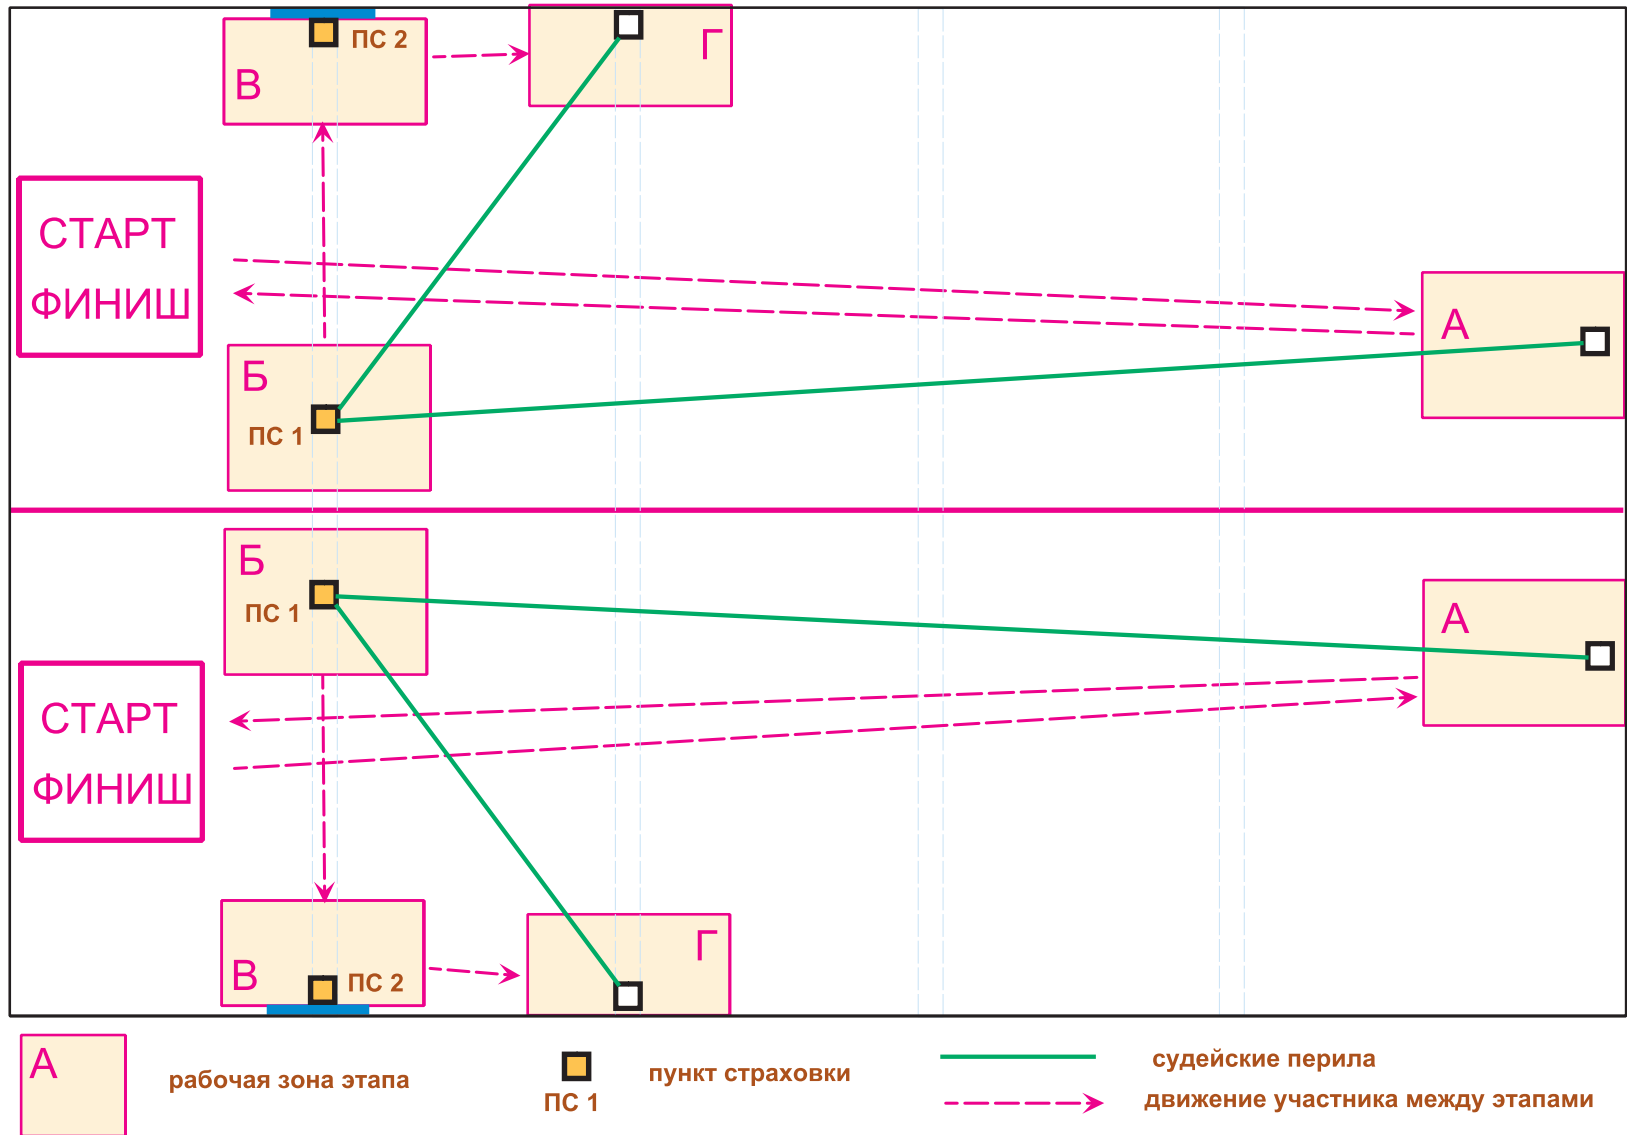

1-ый ЭТАП КУБКА РОССИИ ПО СПОРТИВНОМУ ТУРИЗМУ НА ПЕШЕХОДНЫХ ДИСТАНЦИЯХ
СХЕМА "ДИСТАНЦИЯ - ПЕШЕХОДНАЯ"

Начальник дистанции _____

Самофеева А.Р., СС1К, г.Нижний Тагил