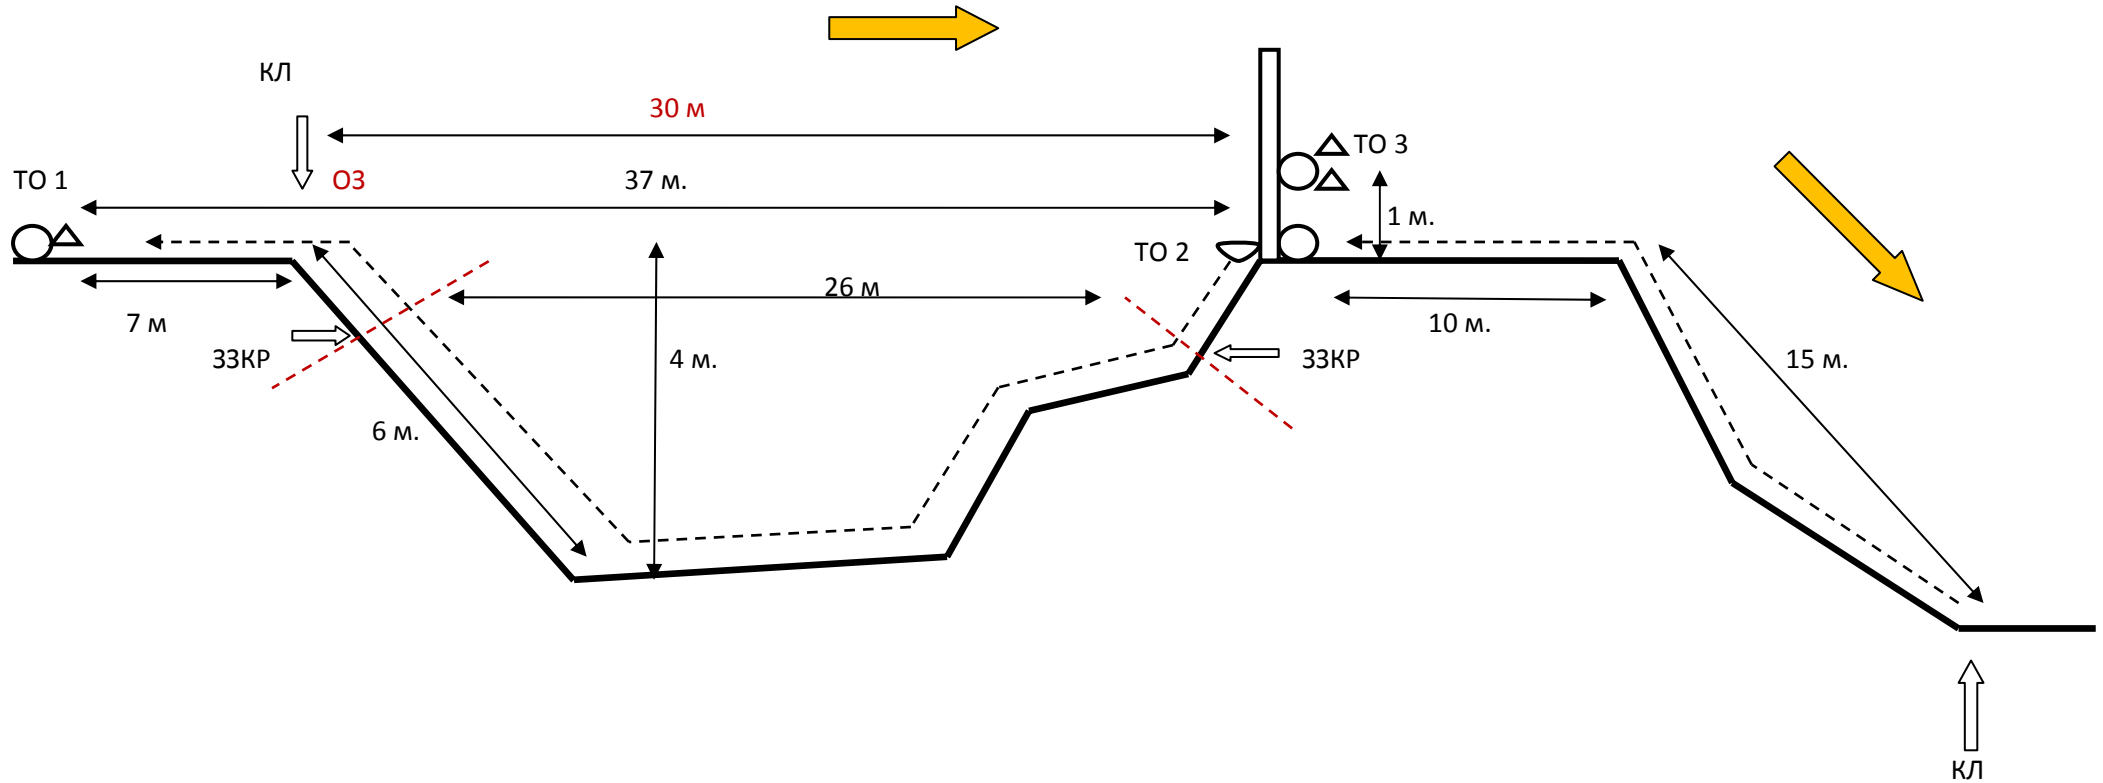

Дистанция-лыжная-группа

Схема 2.

Этап № 4. Спуск по склону на лыжах по перилам.

Чемпионат России по спортивному туризму на лыжных дистанциях.
Условия соревнований в дисциплине «дистанция – лыжная – группа» (длинная).

05 марта 2011 г.

Свердловская область, г. Екатеринбург, Уктусский лесопарк.

Схема 3.

Этап № 5. Подъем по наклонной навесной переправе

Чемпионат России по спортивному туризму на лыжных дистанциях.
Условия соревнований в дисциплине «дистанция – лыжная – группа» (длинная).

05 марта 2011 г.

Свердловская область, г. Екатеринбург, Уктусский лесопарк.

Схема 4.

Блок этапов № 6 – 7:

Навесная переправа через сухой овраг, Спуск по склону по перилам с верхней командной страховкой.

**Чемпионат России по спортивному туризму на лыжных дистанциях.
Условия соревнований в дисциплине «дистанция – лыжная – группа» (длинная).**