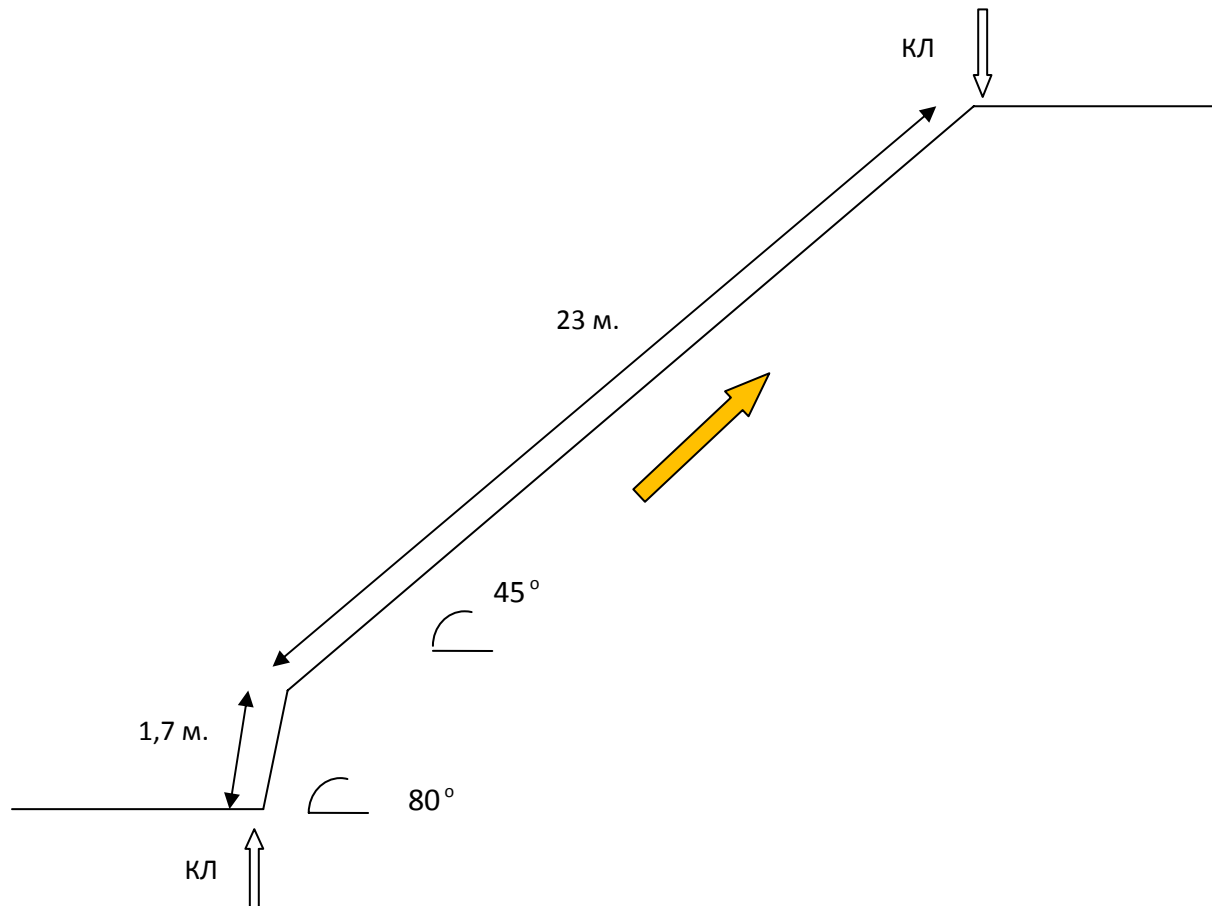

**Чемпионат России по спортивному туризму на лыжных дистанциях.
Условия соревнований в дисциплине «дистанция – лыжная – группа» (длинная).**

05 марта 2011 г.

Свердловская область, г. Екатеринбург, Уктусский лесопарк.

Схема 5.

**Этап № 8.
Подъем в кошках.**