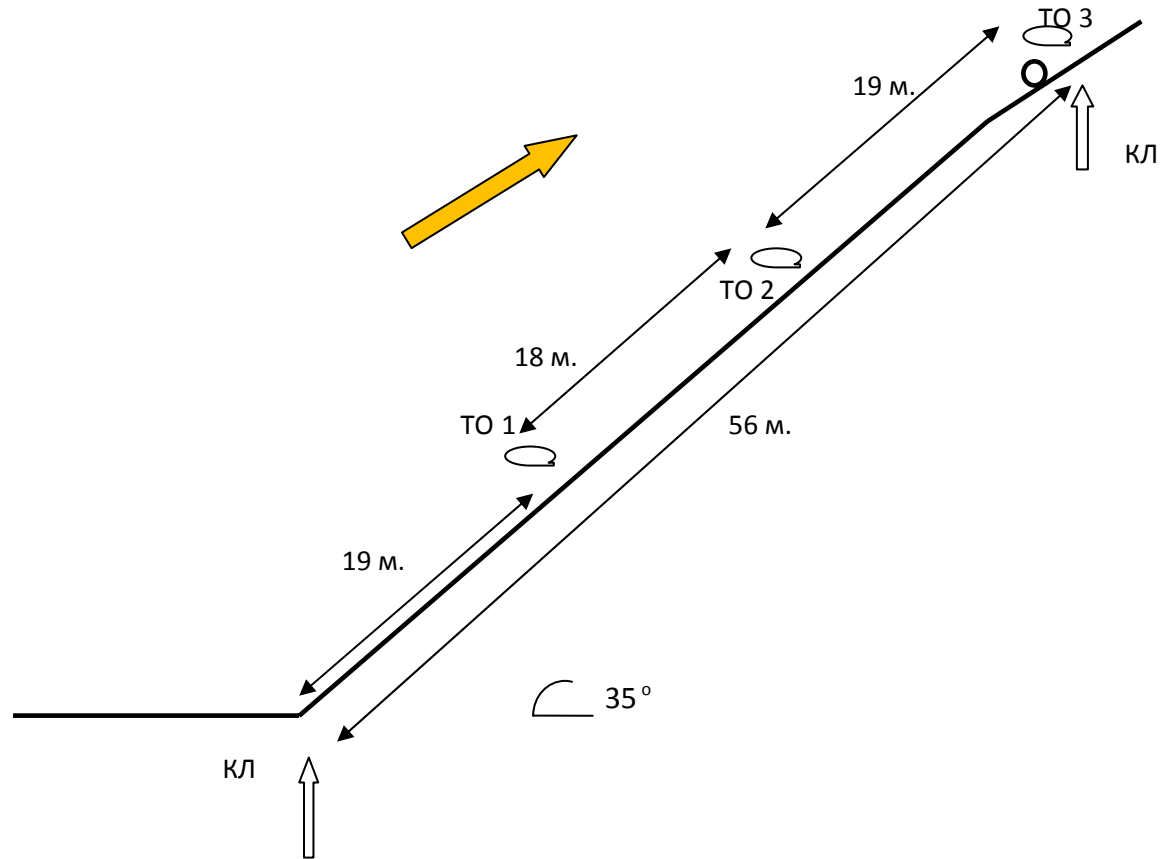

**Чемпионат России по спортивному туризму на лыжных дистанциях.
Условия соревнований в дисциплине «дистанция – лыжная – группа» (длинная).**

05 марта 2011 г.

Свердловская область, г. Екатеринбург, Уктусский лесопарк.

Схема 7.

Этап № 10. Подъем по склону по перилам в три участка.