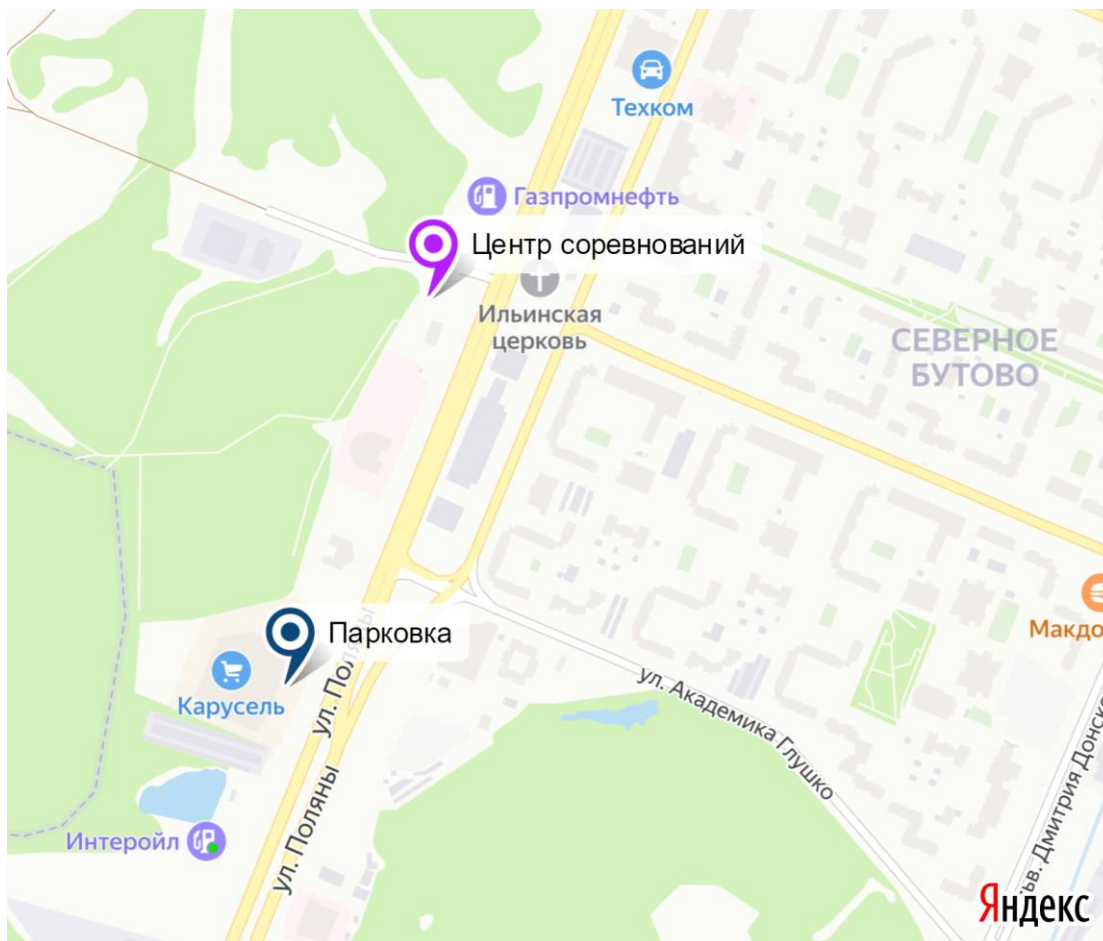

# МОСКВА, БУТОВСКИЙ ЛЕСОПАРК СХЕМА ПРОЕЗДА В ЦЕНТР СОРЕВНОВАНИЙ

Ссылка на место проведения соревнований на Яндекс.Картах:

<https://yandex.ru/maps/-/CCUMm4w8pD>