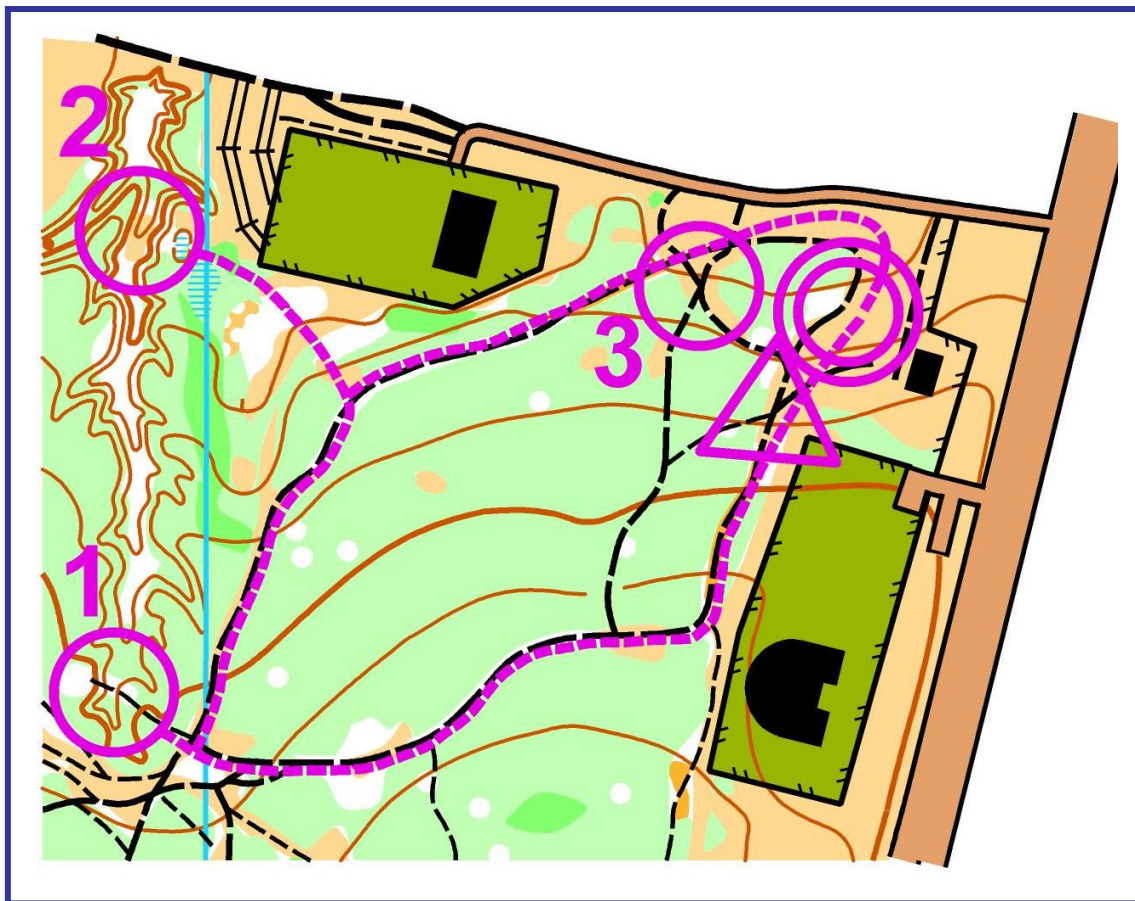

Традиционные открытые московские городские соревнования
по спортивному туризму на пешеходных дистанциях,
посвященные Дню гражданской обороны
«Кубок города Москвы»

23-24 октября 2021 года, Бутовский лесопарк

**Схема расположения СТАРТА, ФИНИША и СМОТРОВЫХ ПЛОЩАДОК
с указанием возможного варианта движения несоревнующихся лиц**

Описание смотровых площадок:

1.

23.10.21 (3,4 классы) Дистанции Д3, Д4, Д5, Д6

Блок этапов 1-3.

2.

23.10.21 (4 класс) Дистанции Д3, Д4

Блок этапов 11-12.

Навесная переправа – Переправа по параллельным перилам

24.10.21 (2 класс) Дистанции Д7, Д8, Д9, Д10

Этап 5. Переправа по параллельным перилам

3.

23,24.10.21 (2,3,4 классы) Дистанции Д1-Д10