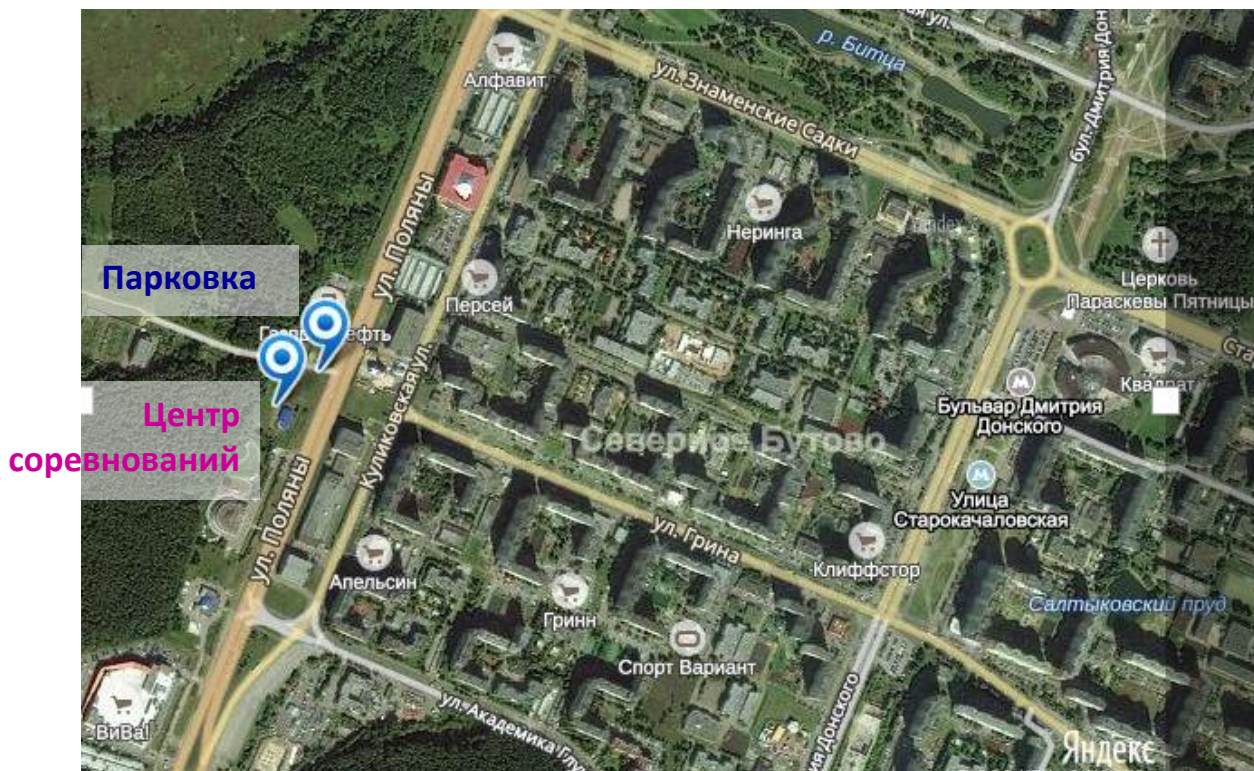

МОСКВА, БУТОВСКИЙ ЛЕСОПАРК СХЕМА ПРОЕЗДА В ЦЕНТР СОРЕВНОВАНИЙ

Ссылка на место проведения соревнований на Яндекс.Картах:

https://yandex.ru/maps/?um=constructor%3AwU8AAB6nHl3UFRIa9AZvBMC3ZFmBT_b6&source=constructorLink

На собственном автотранспорте:

Парковка автотранспорта в обозначенном месте в центре проведения соревнований. Место парковки автобусов согласовывается дополнительно.

На общественном транспорте:

от м. Бульвар Дмитрия Донского

от метро пешком по ул. Знаменские садки до ул. Поляны (1 км) перейти по пешеходному переходу ул. Поляны на сторону леса, далее вдоль улицы Поляны до центра соревнований.

от метро (последний вагон из центра, по подземному переходу налево, далее по лестнице еще раз налево) автобусами № 94, 146, 213 или 262 до остановки «Ул. Поляны, 8».

автобусом № 37э до остановки «Зона отдыха «Битца», далее маршруткой № 342 м или автобусом № 262 до м. Бульвар Дмитрия Донского;

Из Щербинки:

автобусами № 848 или 737 либо маршруткой № 761 м до остановки «Ул. Поляны, 8».