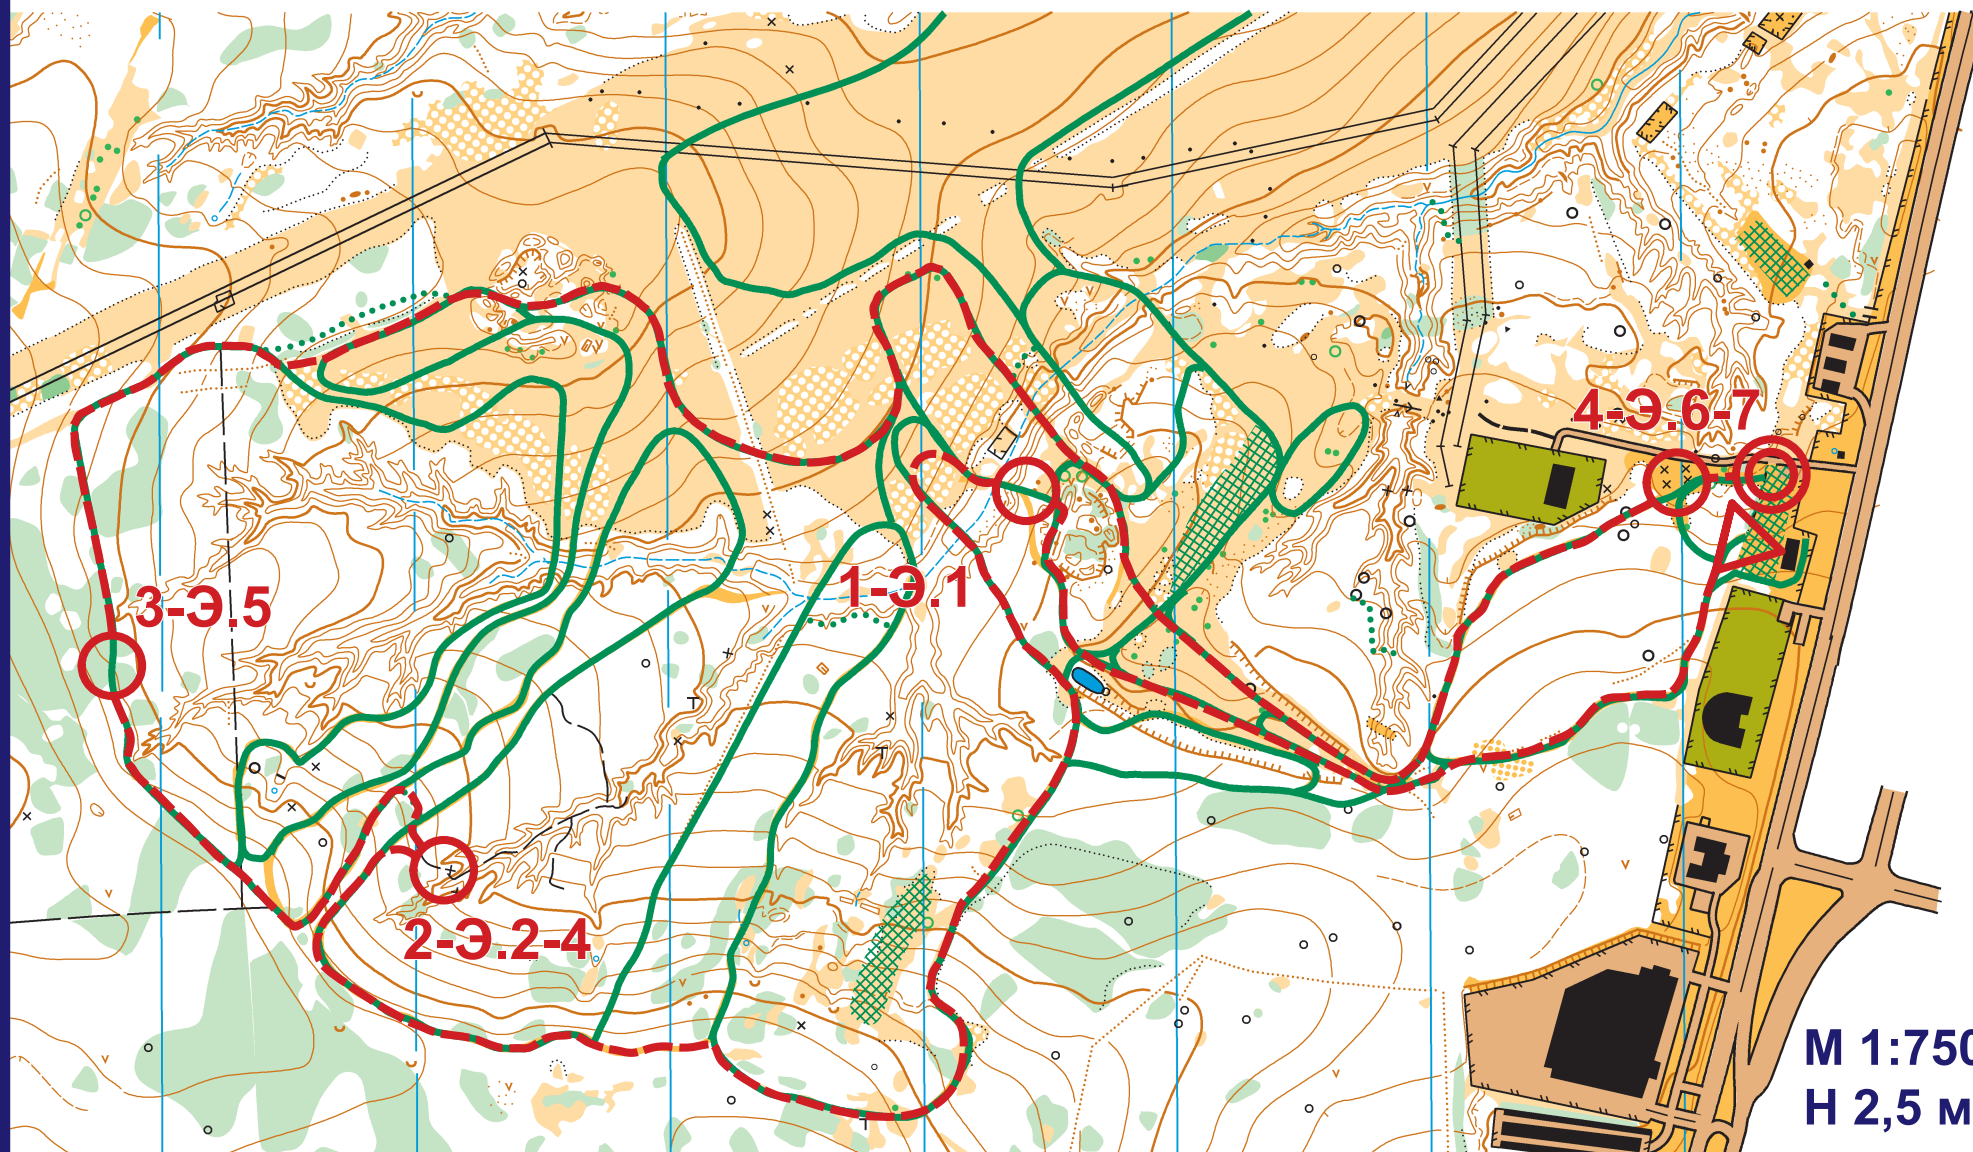

ОТКРЫТОЕ ПЕРВЕНСТВО ГОРОДА МОСКВЫ ПО СПОРТИВНОМУ ТУРИЗМУ НА ЛЫЖНЫХ ДИСТАНЦИЯХ

5 февраля 2017 года
г. Москва, Бутовский лесопарк

Схема дисциплины "ДИСТАНЦИЯ-ЛЫЖНАЯ"
3 класс ЖЕНСКИЙ зачет

М 1:7500
Н 2,5 метра