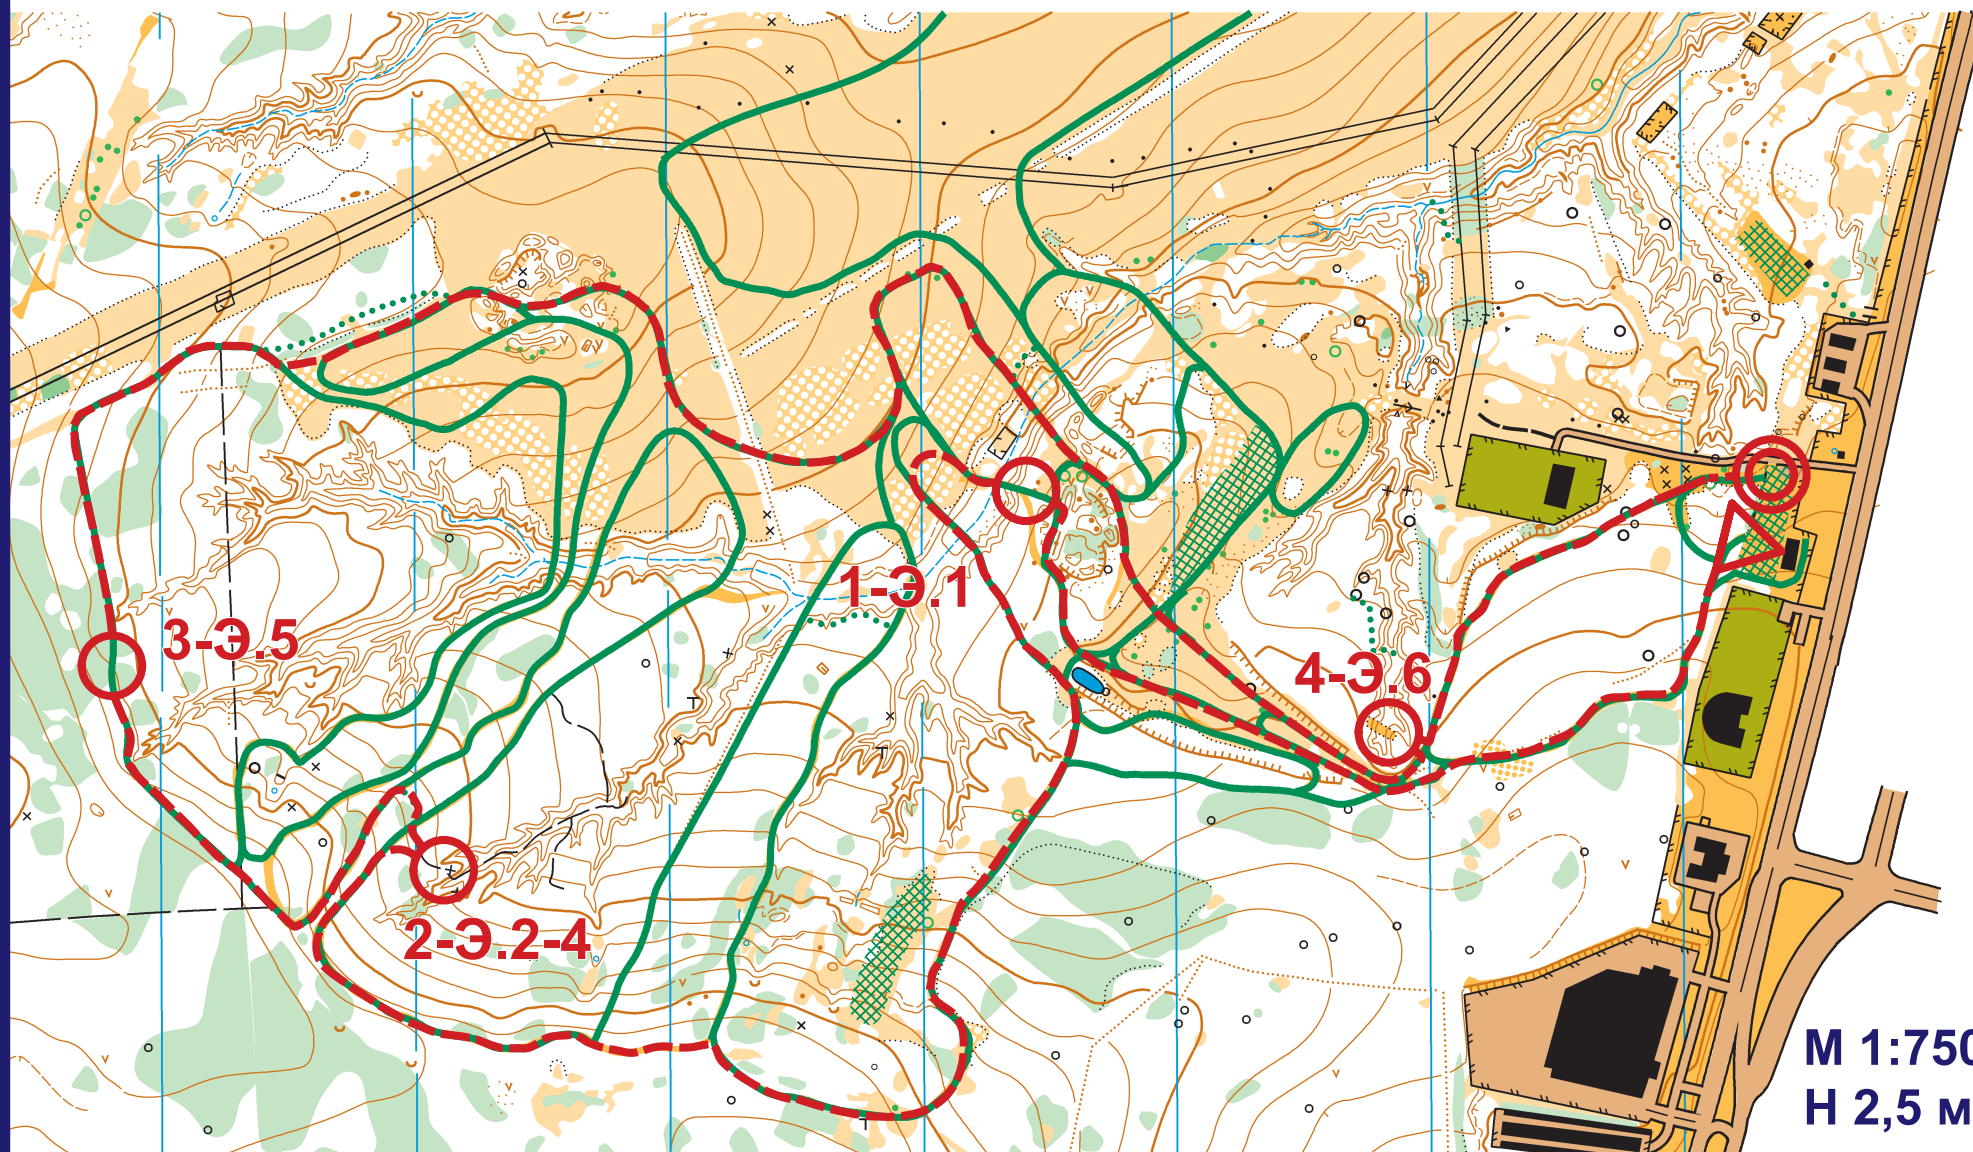

ОТКРЫТОЕ ПЕРВЕНСТВО ГОРОДА МОСКВЫ ПО СПОРТИВНОМУ ТУРИЗМУ НА ЛЫЖНЫХ ДИСТАНЦИЯХ

5 февраля 2017 года
г. Москва, Бутовский лесопарк

Схема дисциплины "ДИСТАНЦИЯ-ЛЫЖНАЯ"
2 класс

М 1:7500
Н 2,5 метра