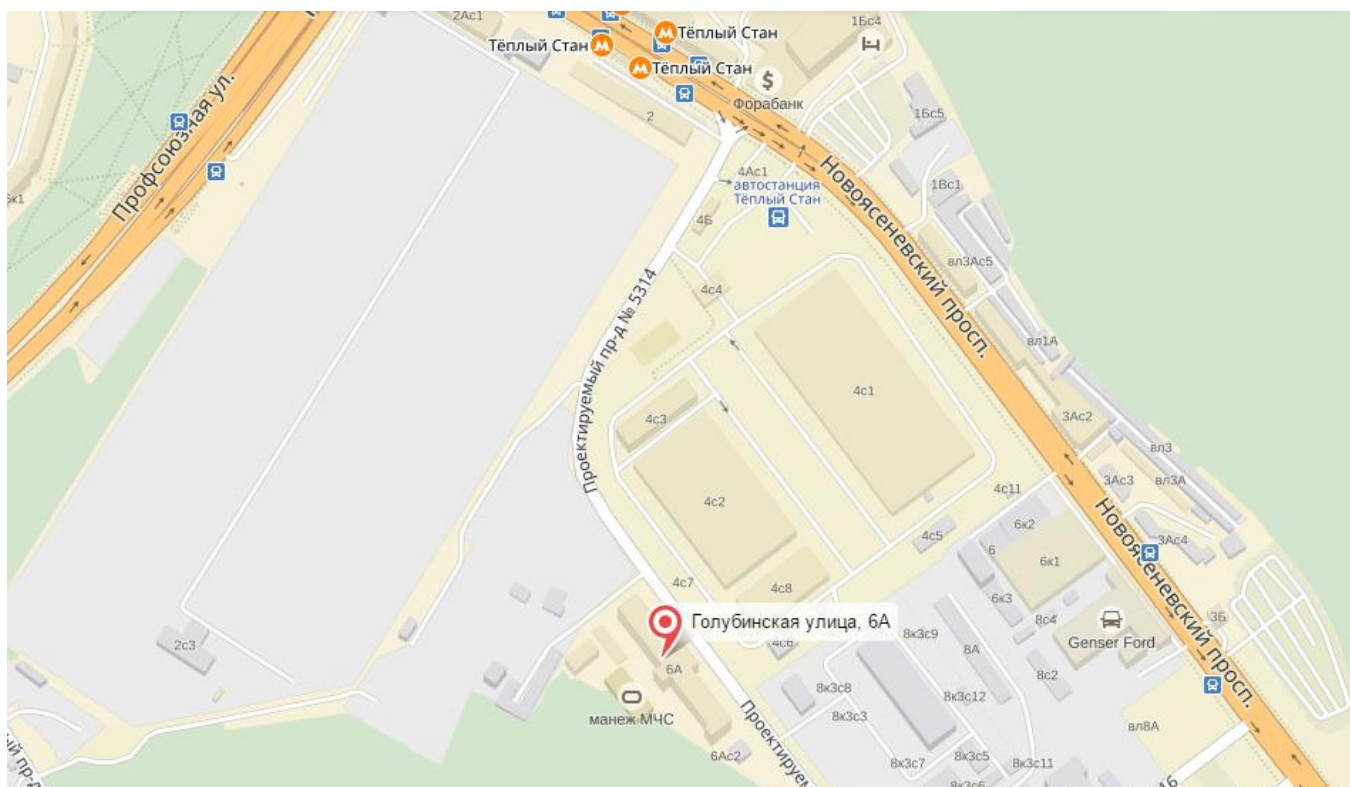

Московские городские соревнования по спортивному туризму на пешеходных дистанциях в закрытых помещениях.

04 - 05 марта 2017 г.

спортивный зал МУЦ ФПС, г.Москва

Схема проезда

Адрес МУЦ ФПС: улица Голубинская дом 6А.

Вход на территорию возле шлагбаума. Там же заезд на машинах.

На территории имеется стоянка для машин. Цена - 100 руб за въезд. Деньги за парковку платить на КПП.

Вход на соревнования будет организован через центральный вход (будут указатели).

Спортивный зал расположен на 2 этаже.