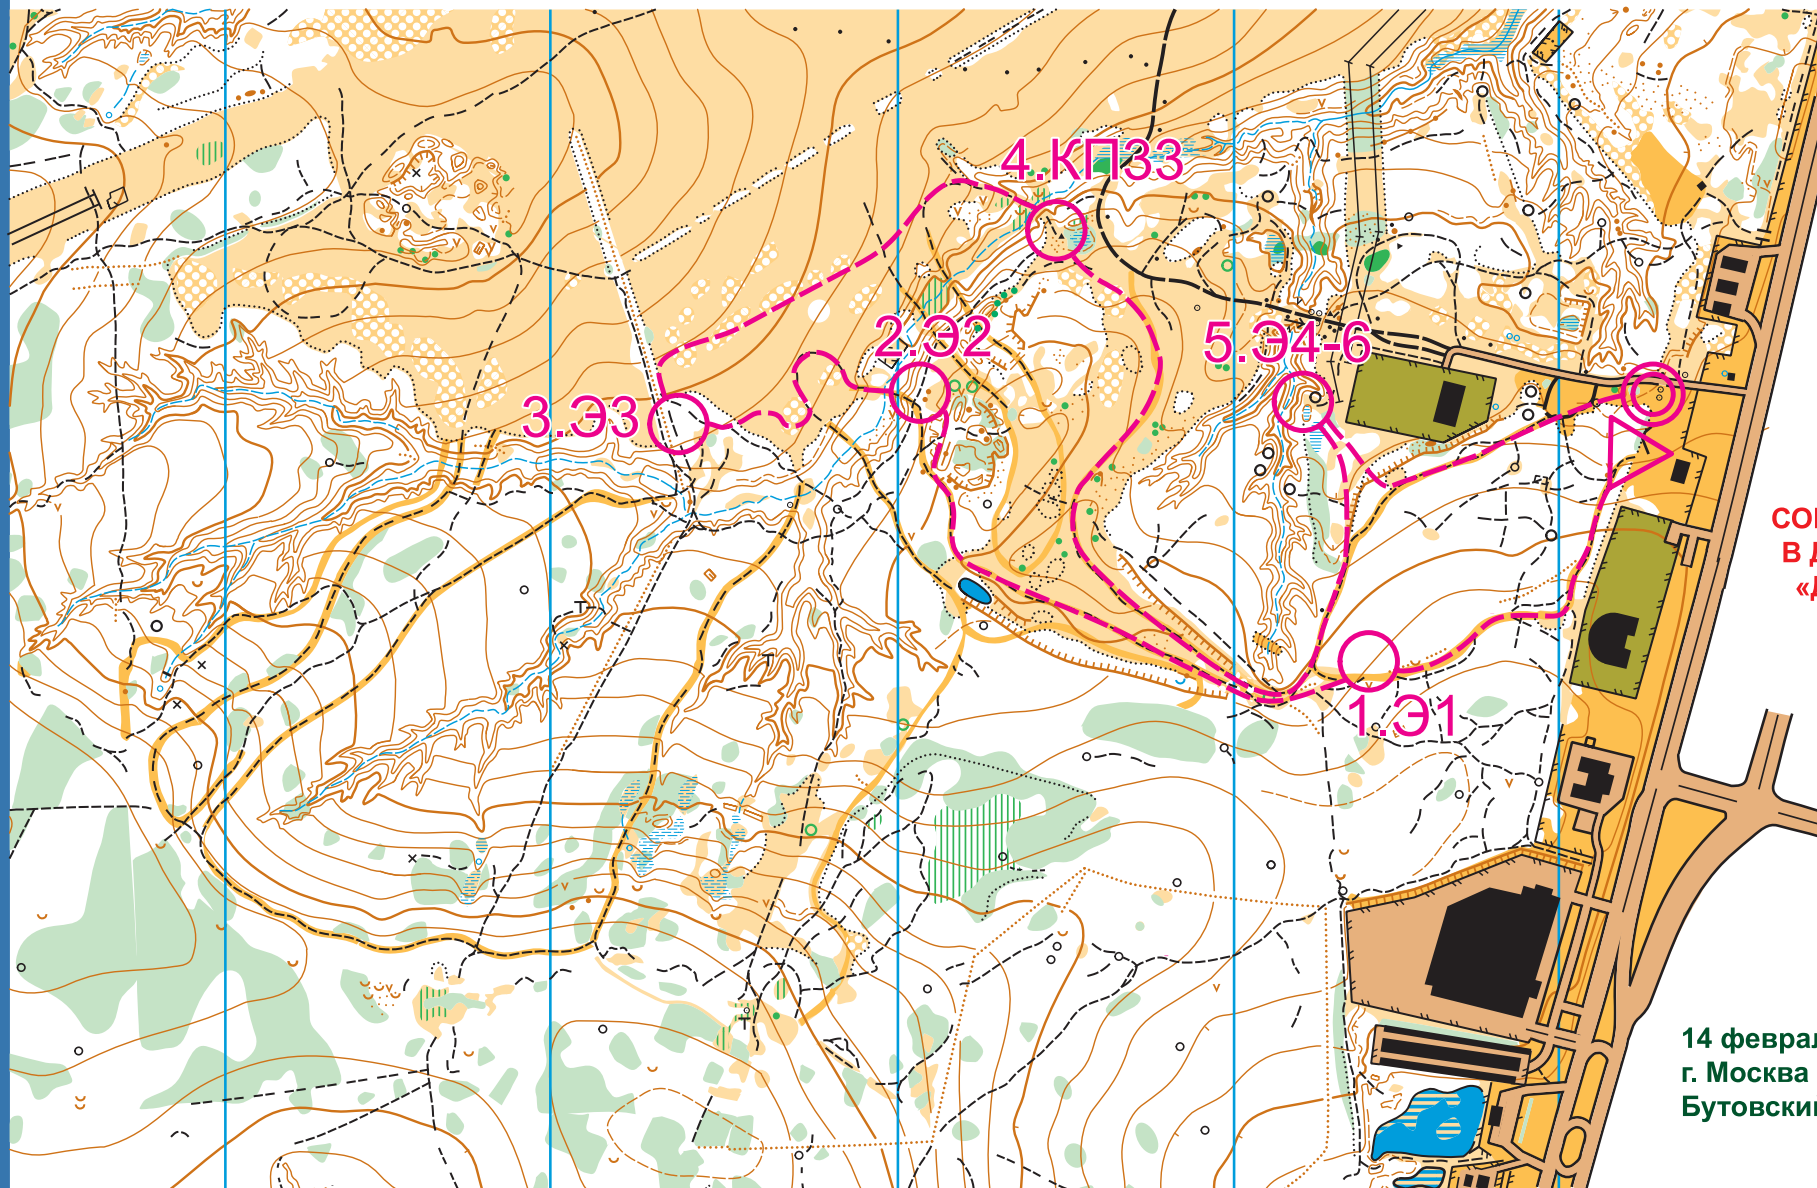

71-е Первенство по туризму обучающихся государственных образовательных организаций, подведомственных Департаменту образования города Москвы.
ЛЫЖНЫЙ ТУРИЗМ

ОТКРЫТЫЙ ЧЕМПИОНАТ И ПЕРВЕНСТВО ГОРОДА МОСКВЫ ПО СПОРТИВНОМУ ТУРИЗМУ НА ЛЫЖНЫХ ДИСТАНЦИЯХ

М 1:7500
Н 2,5 м

**СОРЕВНОВАНИЯ
В ДИСЦИПЛИНЕ
«ДИСТАНЦИЯ-
ЛЫЖНАЯ-
СВЯЗКА»
(ДЛИННАЯ,
2 КЛАСС)**

**14 февраля 2016 г.
г. Москва
Бутовский лесопарк**