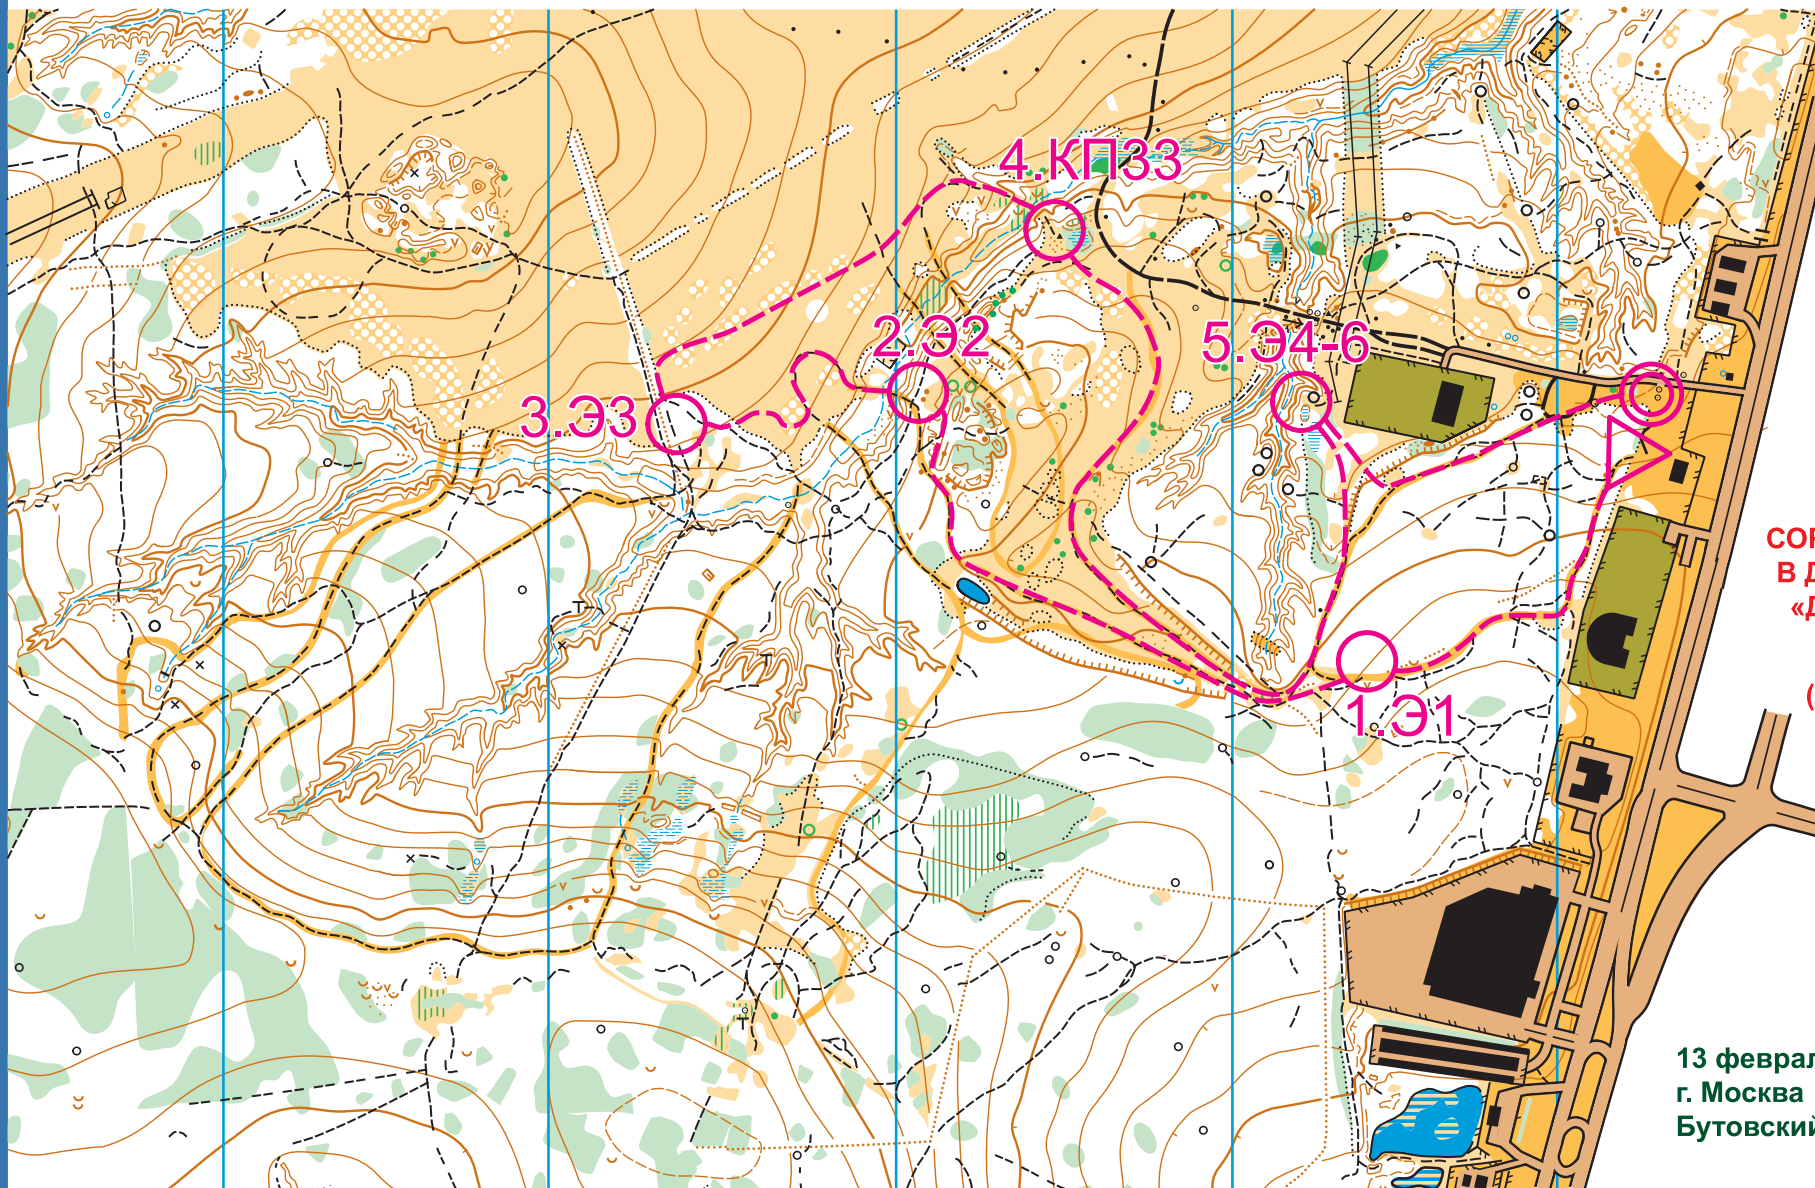

71-е Первенство по туризму обучающихся государственных образовательных организаций, подведомственных Департаменту образования города Москвы.
ЛЫЖНЫЙ ТУРИЗМ

ОТКРЫТЫЙ ЧЕМПИОНАТ И ПЕРВЕНСТВО ГОРОДА МОСКВЫ ПО СПОРТИВНОМУ ТУРИЗМУ НА ЛЫЖНЫХ ДИСТАНЦИЯХ

М 1:7500
Н 2,5 м

**СОРЕВНОВАНИЯ
В ДИСЦИПЛИНЕ
«ДИСТАНЦИЯ-
ЛЫЖНАЯ»
(ДЛИННАЯ,
2 КЛАСС)**

13 февраля 2016 г.
г. Москва
Бутовский лесопарк