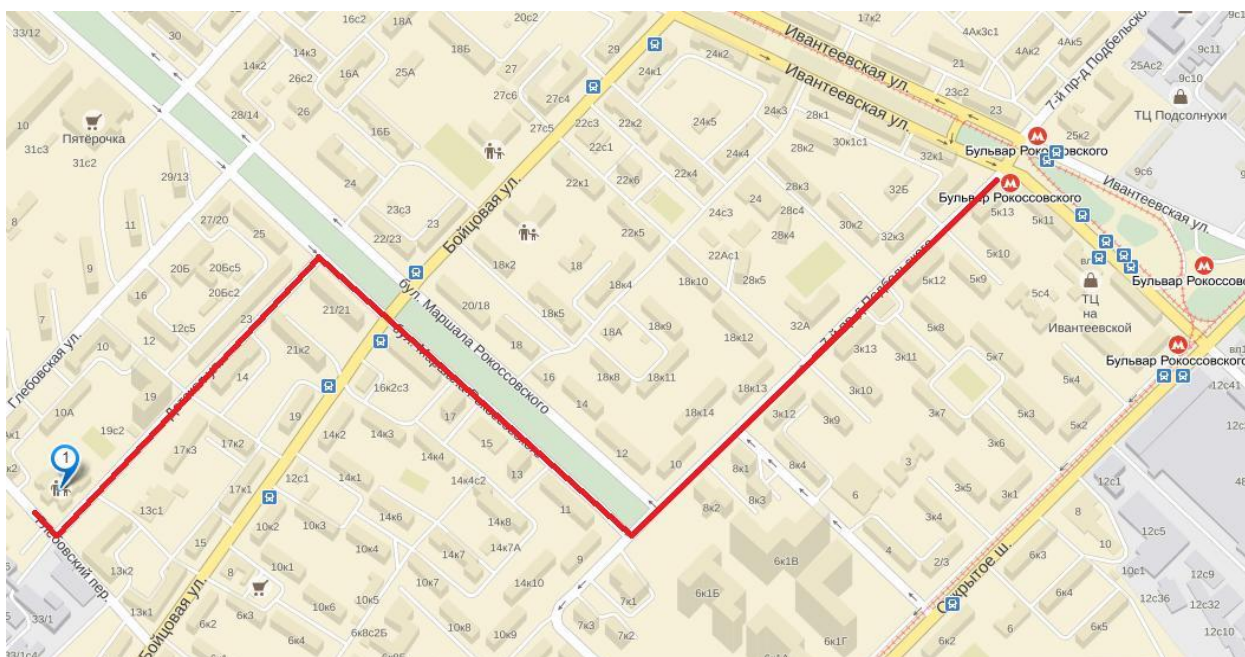

Московские городские соревнования по спортивному туризму на пешеходных дистанциях в закрытых помещениях

07 декабря 2014 г.

спортивный зал ГБОУ СОШ №1294

Схема проезда до места соревнований

- ГБОУ СОШ №1294

Адрес: Глебовская улица, 10 Корпус 1

Проезд: метро Улица Подбельского, первый вагон из центра, налево, далее по схеме 1,5км.