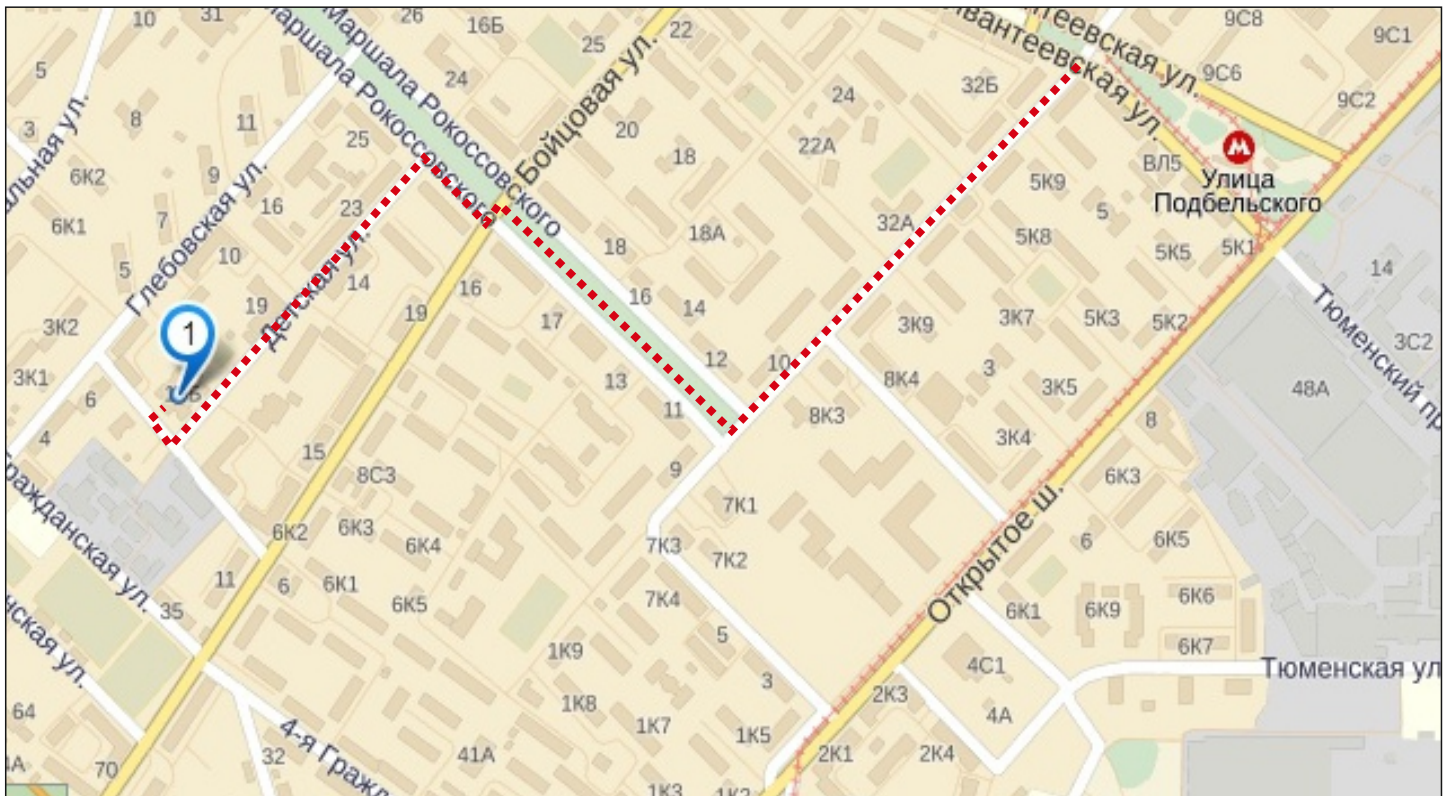

Московские городские соревнования по спортивному туризму на пешеходных дистанциях(зимняя программа)

25 ноября 2012г.

спортивный зал ГОУ СОШ №1294

Схема проезда до места соревнований

 - ГОУ СОШ №1294

Адрес:Глебовская улица, 10 Корпус 1

Проезд:метро Улица Подбельского, первый вагон из центра, налево, далее по схеме 1,5км.