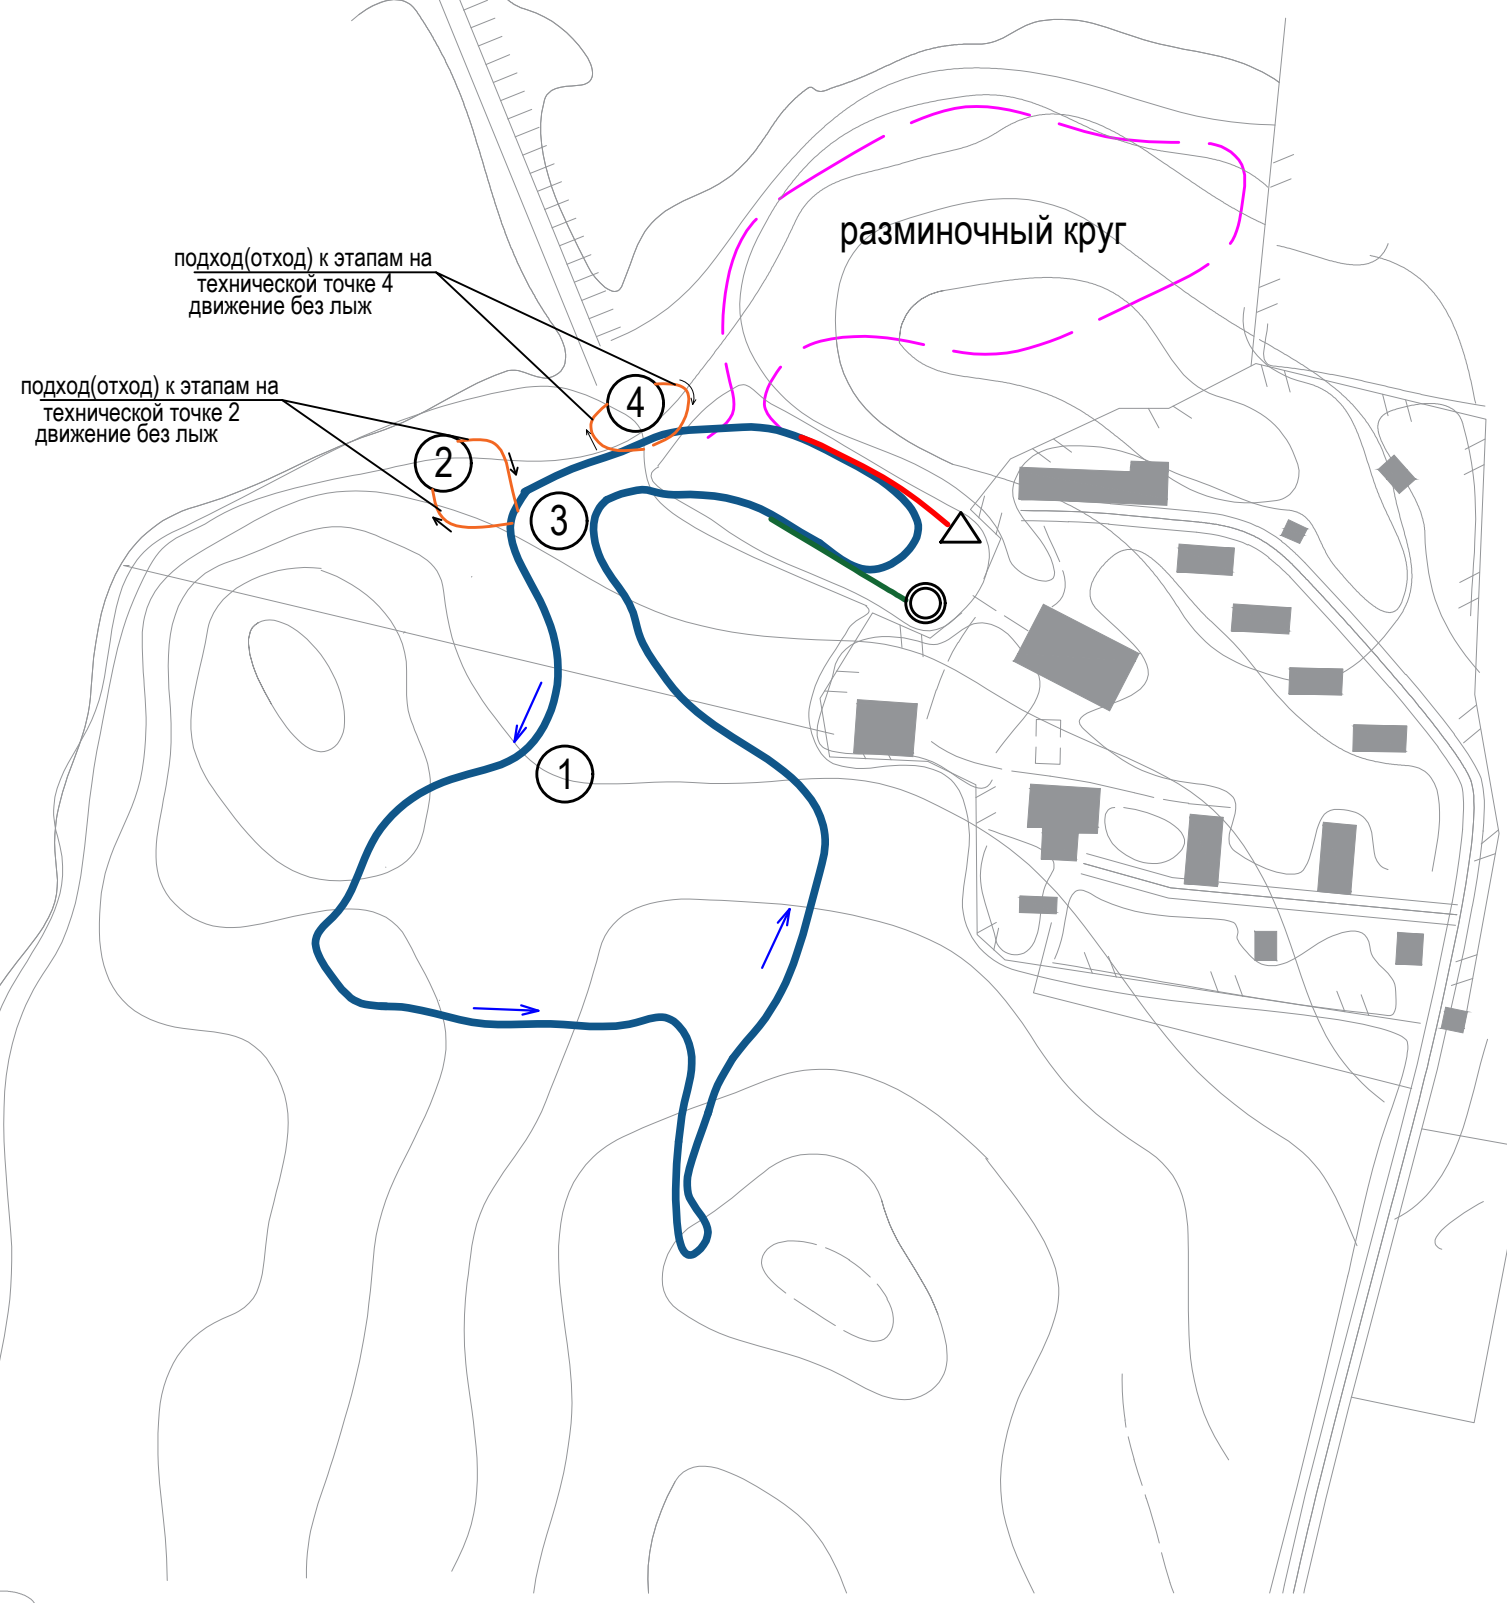

Кубок России среди мужчин и женщин

Всероссийские соревнования среди юниоров и юниорок
Всероссийские соревнования среди юношей и девушек
ПО СПОРТИВНОМУ ТУРИЗМУ НА ЛЫЖНЫХ ДИСТАНЦИЯХ
31 января - 4 февраля 2024 г., Свердловская область, г. Березовский

Порядок прохождения технических точек на дистанции:

г. Березовский, м/н Шиловский,
о/л "Зарница"
03 февраля 2024г

- **Круг А** длина- 1100м, набор высоты- 20м
- - - **Разминочный круг**, длина- 720м, набор высоты- 13м
- **Стартовый участок** -50м
- **Финишный участок** -50м

4 класс дистанции

Описание технических точек на дистанциях

Дистанция-лыжная-группа (короткая)

Длина 4450м
порядок движения:
Стартовый участок, Круг А - 4шт, Финишный участок