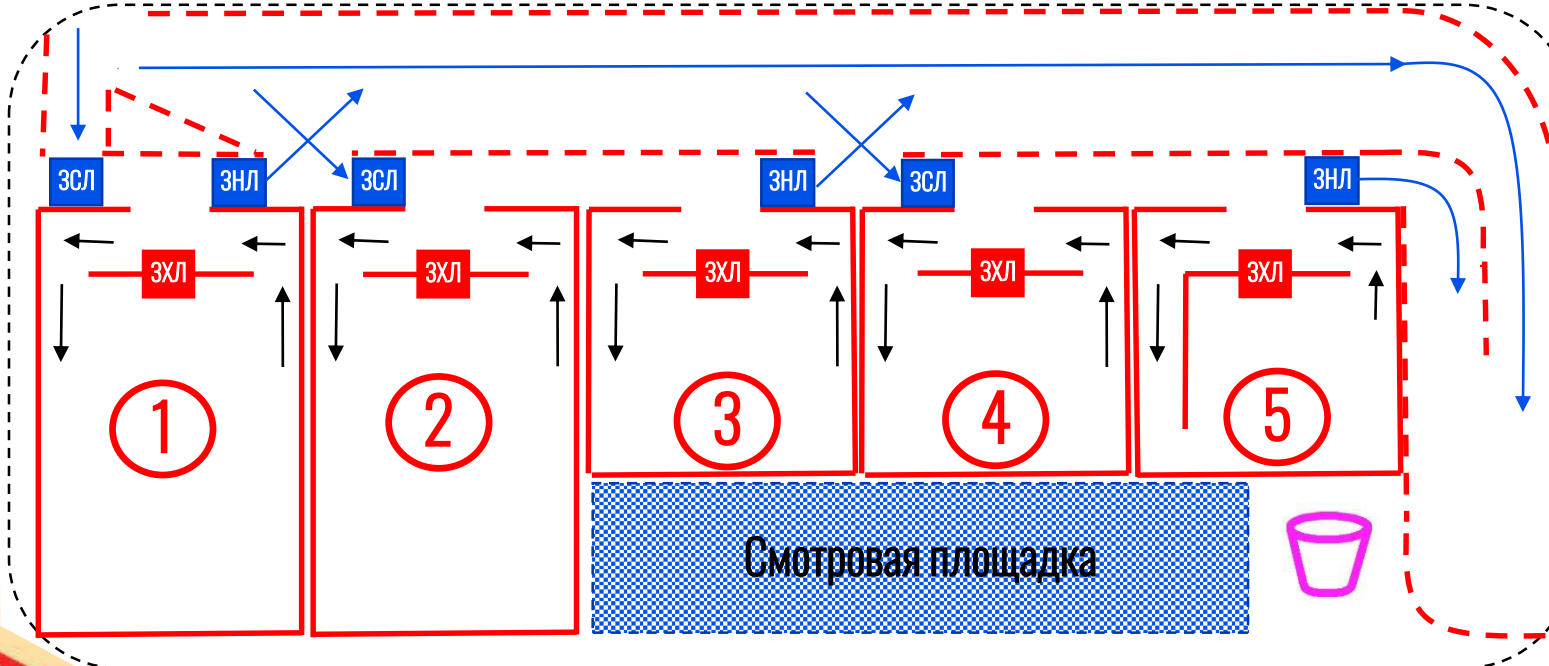

## Схема дистанций: лыжная (длинная), лыжная – связка (длинная)

- Круг 2300 метров
- Проход на старт
- Проход на смотровую площадку
- Смотровая площадка
- Зона технических этапов
- 🍵 Пункт питания

Дистанция – лыжная Длина дистанции: 11800 м	
Старт – 600 м (часть круга) - 1	
1	Блок этапов 1-4.
1 - Круг 2300 м - 2	
2	Блок этапов 5-8.
2 - Круг 2300 м - 3	
3	Блок этапов 9-11.
3 - Круг 2300 м - 4	
4	Блок этапов 12-14.
4 - Круг 2300 м - 5	
5	Блок этапов 15-20.
5 - 2000 м (часть круга)- Финиш	

Дистанция – лыжная – связка Длина дистанции: 11800 м	
Старт – 600 м (часть круга) - 1	
1	Блок этапов 1-5
1 - Круг 2300 м - 2	
2	Блок этапов 6-9.
2 - Круг 2300 м - 3	
3	Блок этапов 10-12.
3 - Круг 2300 м - 4	
4	Блок этапов 13-15.
4 - Круг 2300 м - 5	
5	Блок этапов 16-20.
5 - 2000 м (часть круга)- Финиш	