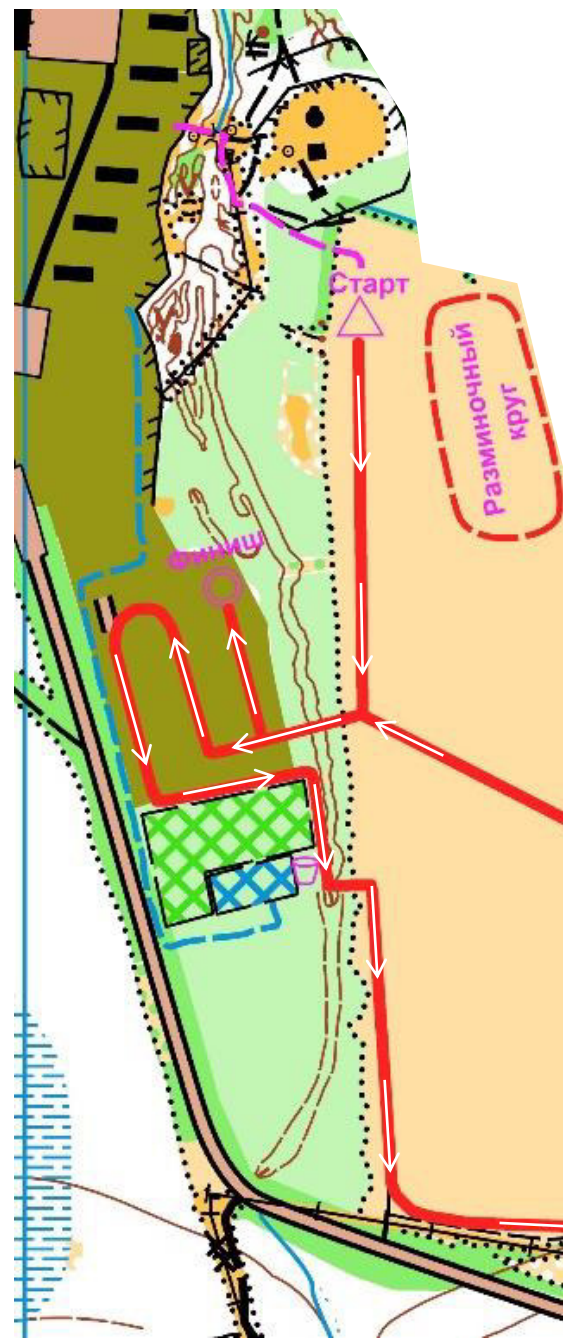

# ЧЕМПИОНАТ РОССИИ ПО СПОРТИВНОМУ ТУРИЗМУ НА ЛЫЖНЫХ ДИСТАНЦИЯХ

12-17 марта 2024 г.

Республика Коми, ДООЦ "Тренада"

## Схема дистанций: лыжная (длинная), лыжная – связка (длинная)

- Круг 2300 метров
- Проход на старт
- Проход на смотровую площадку
- Смотровая площадка
- Зона технических этапов
- 🍵 Пункт питания

Дистанция – лыжная Длина дистанции: 11800 м	
Старт – 600 м (часть круга) - 1	
1	Блок этапов 1-4.
1 - Круг 2300 м - 2	
2	Блок этапов 5-8.
2 - Круг 2300 м - 3	
3	Блок этапов 9-11.
3 - Круг 2300 м - 4	
4	Блок этапов 12-14.
4 - Круг 2300 м - 5	
5	Блок этапов 15-20.
5 - 2000 м (часть круга)- Финиш	

Дистанция – лыжная – связка Длина дистанции: 11800 м	
Старт – 600 м (часть круга) - 1	
1	Блок этапов 1-5
1 - Круг 2300 м - 2	
2	Блок этапов 6-9.
2 - Круг 2300 м - 3	
3	Блок этапов 10-12.
3 - Круг 2300 м - 4	
4	Блок этапов 13-15.
4 - Круг 2300 м - 5	
5	Блок этапов 16-20.
5 - 2000 м (часть круга)- Финиш	